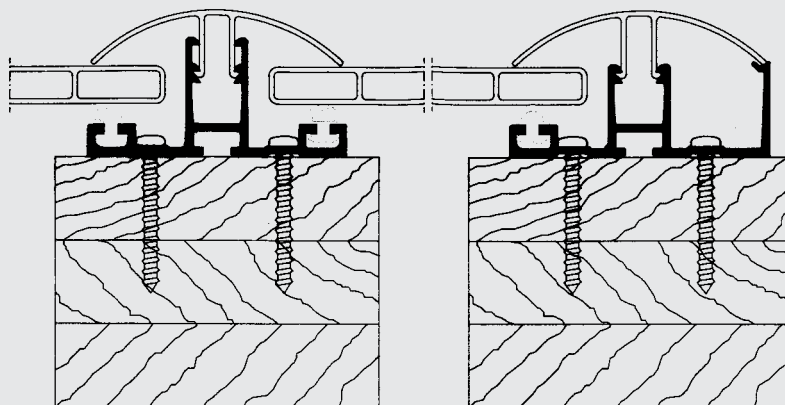

Profilé ALWO®-Vario 16/8

Système de profilés avec des accessoires permettant la pose de plaques alvéolaires de 8 à 16 mm sur des ossatures porteuses en bois et en métal

PROFILÉ ALWO® VARIO

systeme de profilés à permettant la pose de plaques alvéolaires de 8, 10, 16 mm

délai ca. 1 semaine

2.2	POUR LE MONTAGE DE PLAQUES 8, 10, 16 MM	Couleur	Longueur m	Article	Image
	profilé ALWO®-Vario de jonction avec caoutchouc d'étanchéité pour du vitrage de toitures et de façades. Largeur de profilé: ca 60 mm 1. profilé inférieur de jonction ALWO® 16/8	brut	2	SPKAL168217X2	
			2,5	SPKAL168217X25	
			3	SPKAL168217X3	
			3,5	SPKAL168217X35	
			4	SPKAL168217X4	
			5	SPKAL168217X5	
			6	SPKAL168217X6	
	7	SPKAL168217X7			
	3. profilé supérieur en PVC ALWO® avec caoutchouc d'étanchéité coextrudé	blanc	2	SPKAL16VDX2	
			2,5	SPKAL16VDX25	
			3	SPKAL16VDX3	
			3,5	SPKAL16VDX35	
			4	SPKAL16VDX4	
			5	SPKAL16VDX5	
6			SPKAL16VDX6		
7	SPKAL16VDX7				
	profilé ALWO®-Vario de rive avec caoutchouc d'étanchéité pour du vitrage de toitures et de façades. Largeur de profilé: ca 60 mm 1. profilé inférieur de rive ALWO® 16	brut	2	SPKAL168216X2	
			2,5	SPKAL168216X25	
			3	SPKAL168216X3	
			3,5	SPKAL168216X35	
			4	SPKAL168216X4	
			5	SPKAL168216X5	
			6	SPKAL168216X6	
	7	SPKAL168216X7			
	3. profilé supérieur en PVC ALWO® avec caoutchouc d'étanchéité coextrudé	blanc	2	SPKAL16VDX2	
			2,5	SPKAL16VDX25	
			3	SPKAL16VDX3	
			3,5	SPKAL16VDX35	
			4	SPKAL16VDX4	
			5	SPKAL16VDX5	
6			SPKAL16VDX6		
7	SPKAL16VDX7				
4. profilé inférieur de rive ALWO® 10/8	brut	4	SPKAL168215X4		
		5	SPKAL168215X5		
		6	SPKAL168215X6		
		7	SPKAL168215X7		
3. profilé supérieur en PVC ALWO® avec caoutchouc d'étanchéité coextrudé	blanc	4	SPKAL16VDX4		
		5	SPKAL16VDX5		
		6	SPKAL16VDX6		
		7	SPKAL16VDX7		