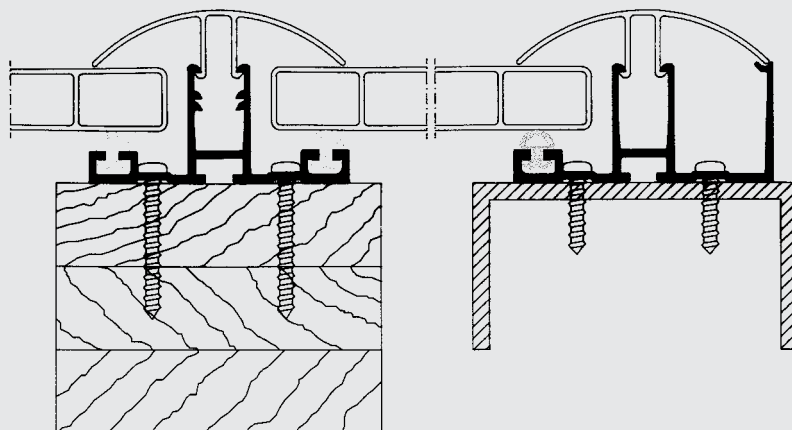

Profilé ALWO®-Vario 16/8

Système de profilés avec des accessoires permettant la pose de plaques alvéolaires de 8 à 16 mm sur des ossatures porteuses en bois et en métal

PROFILÉ ALWO® VARIO

systeme de profilés à permettant la pose de plaques alvéolaires de 8, 10, 16 mm

délai ca. 1 semaine

2.2	POUR LE MONTAGE DE PLAQUES 8, 10, 16 MM	Couleur	Longueur m	Article	Image
	profilé ALWO®-Vario de jonction avec caoutchouc d'étanchéité pour du vitrage de toitures et de façades. Largeur de profilé: ca 60 mm 1. profilé inférieur de jonction ALWO® 16/8	brut	2	SPKAL168217X2	
			2,5	SPKAL168217X25	
			3	SPKAL168217X3	
			3,5	SPKAL168217X35	
			4	SPKAL168217X4	
			5	SPKAL168217X5	
			6	SPKAL168217X6	
	7	SPKAL168217X7			
	3. profilé supérieur en PVC ALWO® avec caoutchouc d'étanchéité coextrudé	blanc	2	SPKAL16VDX2	
			2,5	SPKAL16VDX25	
			3	SPKAL16VDX3	
			3,5	SPKAL16VDX35	
			4	SPKAL16VDX4	
			5	SPKAL16VDX5	
6			SPKAL16VDX6		
7	SPKAL16VDX7				
	profilé ALWO®-Vario de rive avec caoutchouc d'étanchéité pour du vitrage de toitures et de façades. Largeur de profilé: ca 60 mm 1. profilé inférieur de rive ALWO® 16	brut	2	SPKAL168216X2	
			2,5	SPKAL168216X25	
			3	SPKAL168216X3	
			3,5	SPKAL168216X35	
			4	SPKAL168216X4	
			5	SPKAL168216X5	
			6	SPKAL168216X6	
	7	SPKAL168216X7			
	3. profilé supérieur en PVC ALWO® avec caoutchouc d'étanchéité coextrudé	blanc	2	SPKAL16VDX2	
			2,5	SPKAL16VDX25	
			3	SPKAL16VDX3	
			3,5	SPKAL16VDX35	
			4	SPKAL16VDX4	
			5	SPKAL16VDX5	
6			SPKAL16VDX6		
7	SPKAL16VDX7				
4. profilé inférieur de rive ALWO® 10/8	brut	4	SPKAL168215X4		
		5	SPKAL168215X5		
		6	SPKAL168215X6		
		7	SPKAL168215X7		
3. profilé supérieur en PVC ALWO® avec caoutchouc d'étanchéité coextrudé	blanc	4	SPKAL16VDX4		
		5	SPKAL16VDX5		
		6	SPKAL16VDX6		
		7	SPKAL16VDX7		