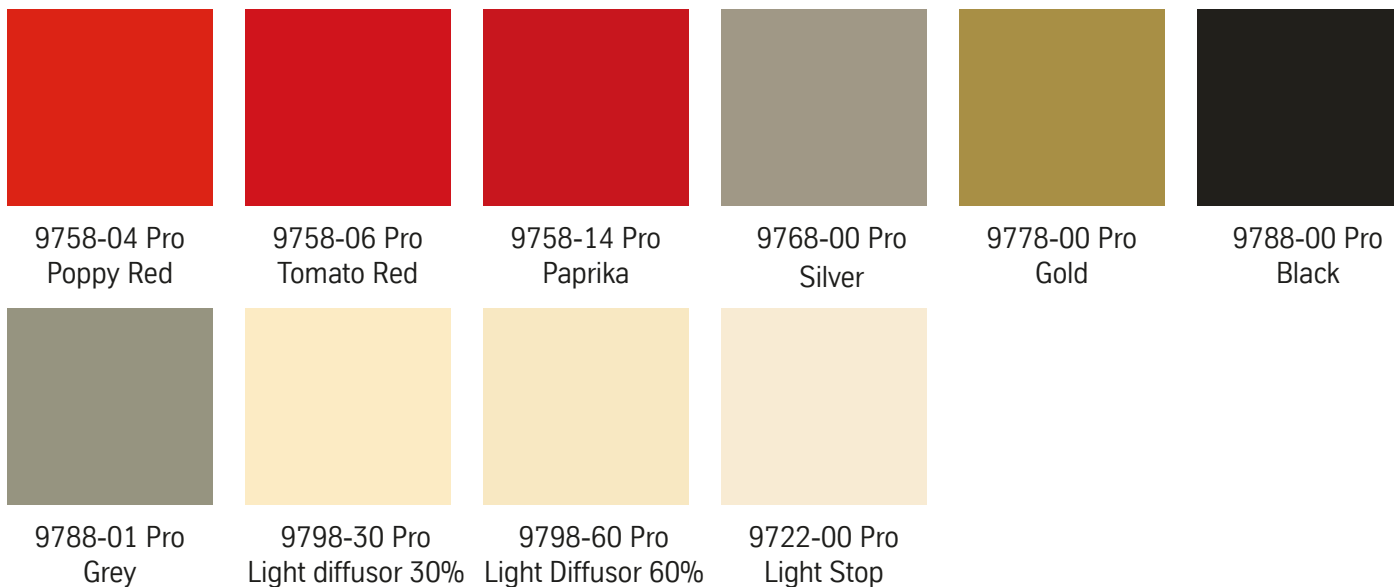

9702-06 Pro  
Orange

9708-01 Pro  
Lemon Yellow

9708-02 Pro  
Signal Yellow

9708-07  
Yellow

9708-08 Pro  
Mandarin

9728-00 Pro  
White

9738-00 Pro  
Blue

9738-01 Pro  
Signal Blue

9738-02 Pro  
Night Blue

9738-03 Pro  
Ultramarine Blue

9738-04 Pro  
Light Blue

9738-05 Pro  
Carribean Blue

9738-06 Pro  
Sea Blue

9738-07 Pro  
Sultan Blue

9738-08 Pro  
European Blue

9748-00 Pro  
Green

9748-01 Pro  
Mint Green

9748-02 Pro  
Yellow Green

9748-03 Pro  
Turquoise

9748-04 Pro  
Bottle Green

9758-00 Pro  
Red

9758-01 Pro  
Vivid Red

9758-02 Pro  
Burgundy

9758-03 Pro  
Cyclamen

Les couleurs de ce nuancier ne sont qu'une indication dont elles apparaissent en réalité.  
Des échantillons de ces couleurs peuvent être obtenus par e-mail:  
[reclame.plastics.be@thyssenkrupp.com](mailto:reclame.plastics.be@thyssenkrupp.com)..