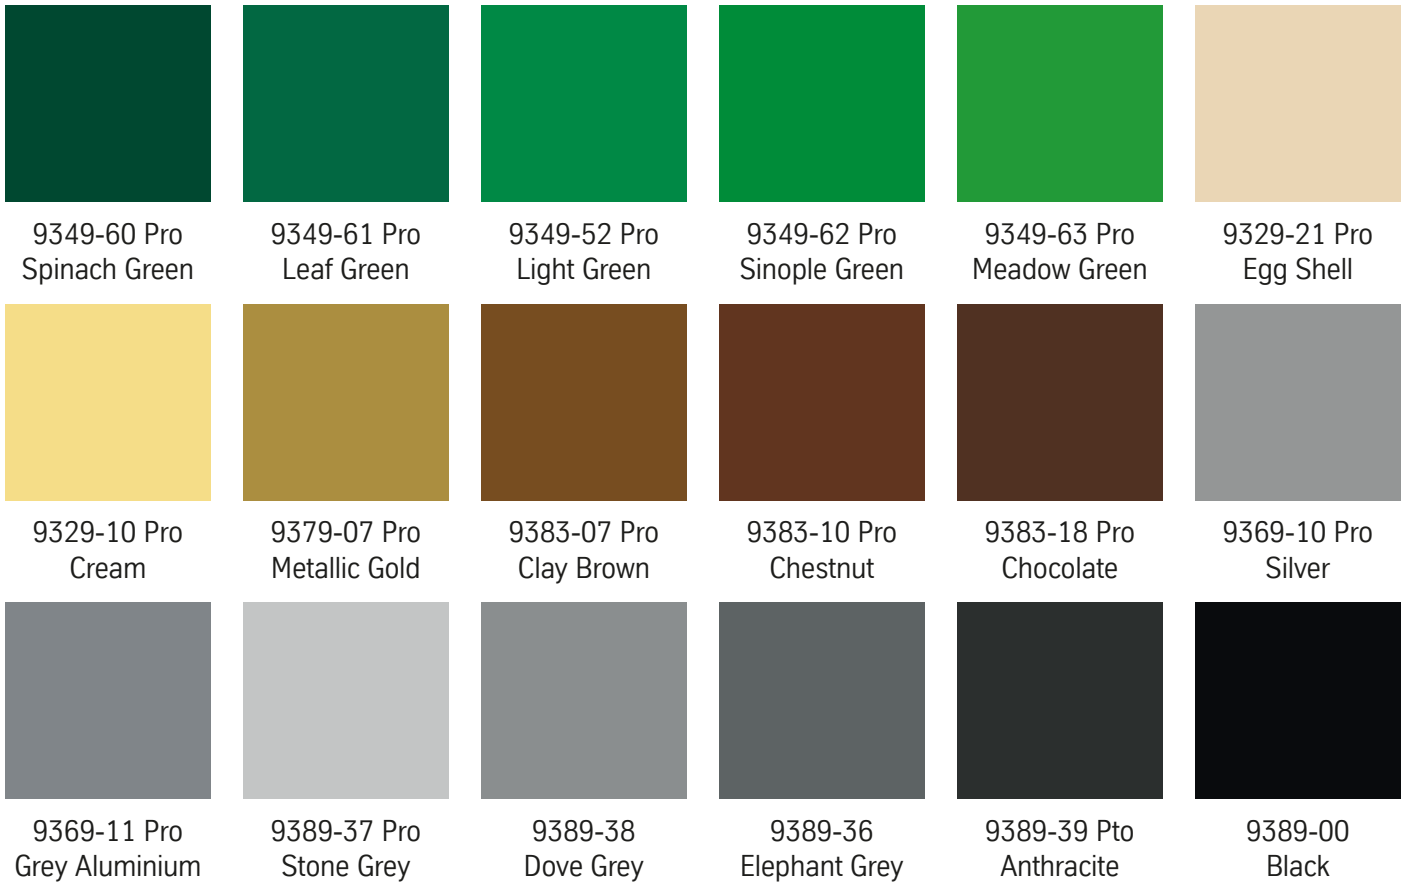

9359-57 Pro
Bright Red

9359-58 Pro
Scarlet Red

9359-59
Crimson Red

9359-60 Pro
Apple Red

9359-61 Pro
Cherry Red

9359-62 Pro
Bordeaux

9339-45 Pro
Purple

9339-46 Pro
Lavender

9359-32 Pro
Lilac

9359-15 Pro
Fuschia

9359-08 Pro
Panther Rose

9359-30 Pro
Salmon Pink

9339-76 Pro
Night Blue

9339-39 Pro
Antique Blue

9339-78 Pro
Klein Blue

9339-77 Pro
Indigo

9339-79 Pro
Lapis Blue

9339-80 Pro
Marine Blue

9339-81 Pro
Ceylan Blue

9339-82 Pro
Electric Bleu

9339-83 Pro
Celest Blue

9339-84 Pro
Sky Topaze

9339-43 Pro
Iceberg

9349-31 Pro
Blue Green

9349-30 Pro
Pastel Green

9349-32 Pro
Pistachio

9349-26
Dark Petrol

9349-59 Pro
Teal Blue

De kleuren in deze kleurenkaart zijn slechts een indicatie van hoe de kleuren er in het echt uitzien. Stalen van deze kleuren kunnen opgevraagd per e-mail: reclame.plastics.be@thyssenkrupp.com.