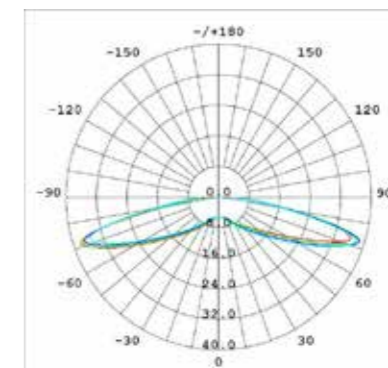

DISTRIBUTION D'INTENSITÉ LUMINEUSE

N° d'art.	couleur de led	Temp. de couleur (°K)	IRC	Puissance (W/mod)	Flux (lm/mod)	Efficacité (lm/W)	Tension (CC)	Modules par chaîne	Modules par carton
PR40-W70	blanc	7000	>70	1.2	195	163	12	20	320