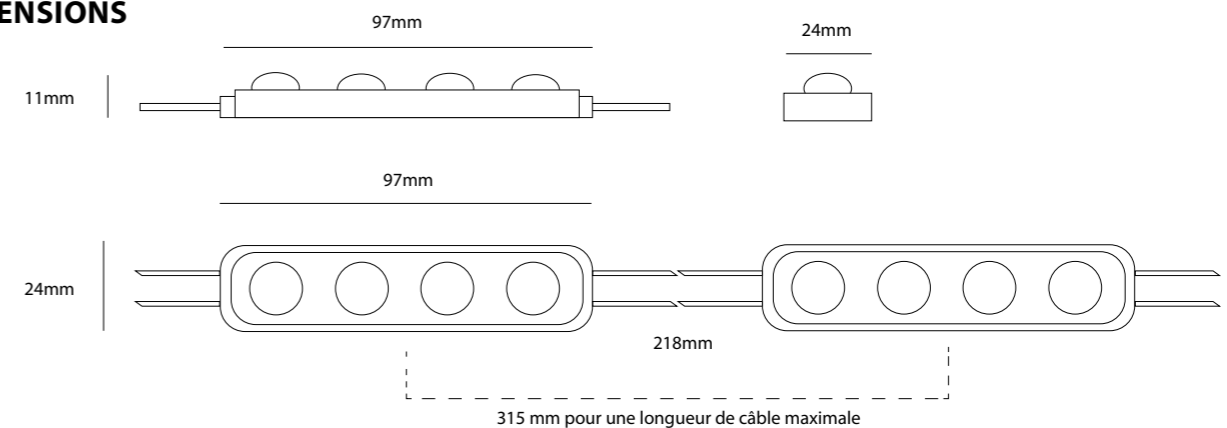

SPÉCIFICATIONS

- Dimensions 97x24x11mm
- 7 ans de garantie (garantie étendue les 2 premières années)
- Angle de faisceau : 160°
- Découpable entre deux unités successives
- Conformité UL, CE et RoHS
- Tri sévère de blancheur
- Technologie à courant constant
- Température de fonctionnement -40~+60°C

DIMENSIONS

Profondeur du caisson (mm)	Distance entre modules (mm)	Densité d'installation (pièces/m2)	Page de luminance surfacique (cd/m²)
dz=60	dx=150, dy=150	43	2105-1840
dz=80	dx=180, dy=180	30	1630-1315
dz=100	dx=220, dy=250	18	1155-840
dz=120	dx=220, dy=300	14	735-470