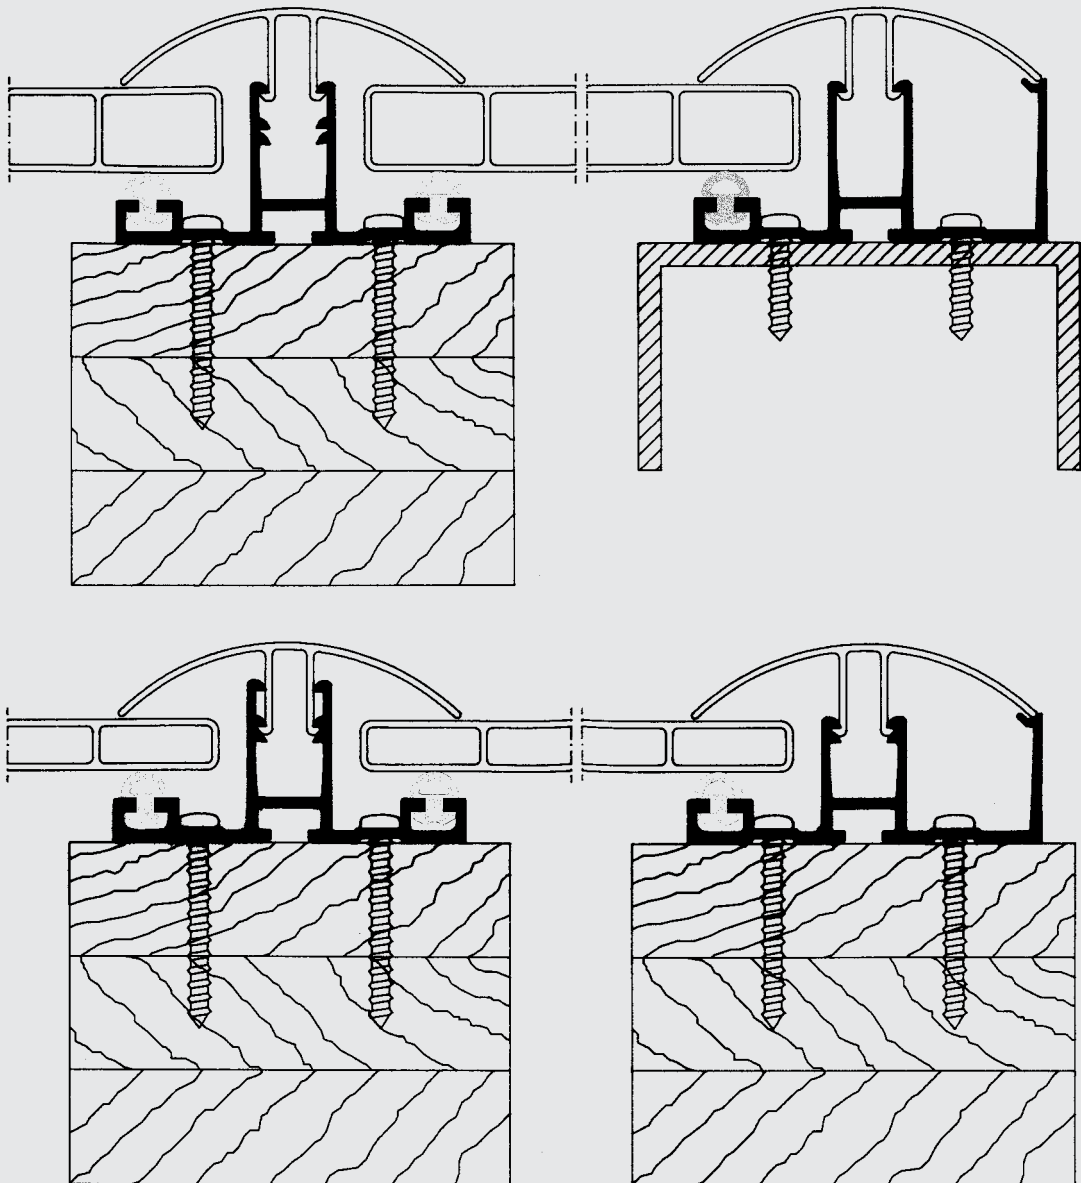

ALWO®-Varioprofiel 16/8

Profielsystemen met toebehoren voor de montage van kanaalplaten (8 tot 16 mm) op metalen en houten onderconstructies

ALWO® - VARIOPROFIEL

Voor de montage van kanaalplaten met dikte 8, 10 en 16mm

levertermijn ca. 1 week

2.2	VOOR MONTAGE VAN KANAALPLATEN 8, 10, 16 MM	kleur	Lengte m	Artikel	Afbeelding
ALWO®-Varioprofielsysteem MIDDEN met dichtingsrubbers voor dak- en gevelbeglazingen. Profielbreedte: ca. 60 mm. 1. ALWO® - middenonderprofiel 16/8		brut	2	SPKAL168217X2	
			2,5	SPKAL168217X25	
			3	SPKAL168217X3	
			3,5	SPKAL168217X35	
			4	SPKAL168217X4	
			5	SPKAL168217X5	
			6	SPKAL168217X6	
7	SPKAL168217X7				
3. ALWO® Kunststof bovenprofiel wit met gecoëxtrudeerde dichtingslip		wit	2	SPKAL16VDX2	
			2,5	SPKAL16VDX25	
			3	SPKAL16VDX3	
			3,5	SPKAL16VDX35	
			4	SPKAL16VDX4	
			5	SPKAL16VDX5	
			6	SPKAL16VDX6	
7	SPKAL16VDX7				
ALWO® - Varioprofielsysteem RAND met dichtingsrubbers voor dak- en gevelbeglazing. Profielbreedte: ca. 60 mm 2. ALWO® - randonderprofiel 16		brut	2	SPKAL168216X2	
			2,5	SPKAL168216X25	
			3	SPKAL168216X3	
			3,5	SPKAL168216X35	
			4	SPKAL168216X4	
			5	SPKAL168216X5	
			6	SPKAL168216X6	
7	SPKAL168216X7				
3. ALWO® Kunststof bovenprofiel wit met gecoëxtrudeerde dichtingslip		wit	2	SPKAL16VDX2	
			2,5	SPKAL16VDX25	
			3	SPKAL16VDX3	
			3,5	SPKAL16VDX35	
			4	SPKAL16VDX4	
			5	SPKAL16VDX5	
			6	SPKAL16VDX6	
7	SPKAL16VDX7				
4. ALWO® - Randonderprofiel 10/8		brut	4	SPKAL168215X4	
			5	SPKAL168215X5	
			6	SPKAL168215X6	
			7	SPKAL168215X7	
3. ALWO® Kunststof bovenprofiel wit met gecoëxtrudeerde dichtingslip		wit	4	SPKAL16VDX4	
			5	SPKAL16VDX5	
			6	SPKAL16VDX6	
			7	SPKAL16VDX7	