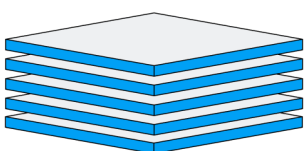

# ABS (Acrylonitril Butadien Styreen) platen

## ABS (Acrylonitril Butadien Styreen) platen

Uitvoering:

- Kleur: licht grijs
- Materiaal: ABS (geëxtrudeerde Acrylonitril Butadien Styreen) platen

Artikel no.	Omschrijving	Kleur	Afmeting	Dikte
	ABS geëxtrudeerde plaat	Licht grijs	1220 x 620 mm	15 mm
	ABS geëxtrudeerde plaat	Licht grijs	1220 x 620 mm	20 mm
	ABS geëxtrudeerde plaat	Licht grijs	1220 x 620 mm	30 mm
	ABS geëxtrudeerde plaat	Licht grijs	1220 x 620 mm	40 mm
	ABS geëxtrudeerde plaat	Licht grijs	1220 x 620 mm	50 mm
	ABS geëxtrudeerde plaat	Licht grijs	1220 x 620 mm	60 mm
	ABS geëxtrudeerde plaat	Licht grijs	1220 x 620 mm	70 mm
	ABS geëxtrudeerde plaat	Licht grijs	1220 x 620 mm	80 mm
	ABS geëxtrudeerde plaat	Licht grijs	1220 x 620 mm	100 mm

## ABS (Acrylonitril Butadien Styreen) platen

Uitvoering:

- Kleur: licht grijs
- Materiaal: ABS (geëxtrudeerde Acrylonitril Butadien Styreen) platen

Artikel no.	Omschrijving	Kleur	Afmeting	Dikte
	ABS geëxtrudeerde plaat	Licht grijs	3000 x 620 mm	6 mm
	ABS geëxtrudeerde plaat	Licht grijs	3000 x 620 mm	8 mm
	ABS geëxtrudeerde plaat	Licht grijs	3000 x 620 mm	10 mm
	ABS geëxtrudeerde plaat	Licht grijs	3000 x 620 mm	12 mm
	ABS geëxtrudeerde plaat	Licht grijs	3000 x 620 mm	15 mm
	ABS geëxtrudeerde plaat	Licht grijs	3000 x 620 mm	20 mm
	ABS geëxtrudeerde plaat	Licht grijs	3000 x 620 mm	25 mm
	ABS geëxtrudeerde plaat	Licht grijs	3000 x 620 mm	30 mm
	ABS geëxtrudeerde plaat	Licht grijs	3000 x 620 mm	35 mm
	ABS geëxtrudeerde plaat	Licht grijs	3000 x 620 mm	40 mm
	ABS geëxtrudeerde plaat	Licht grijs	3000 x 620 mm	45 mm
	ABS geëxtrudeerde plaat	Licht grijs	3000 x 620 mm	50 mm
	ABS geëxtrudeerde plaat	Licht grijs	3000 x 620 mm	60 mm
	ABS geëxtrudeerde plaat	Licht grijs	3000 x 620 mm	70 mm
	ABS geëxtrudeerde plaat	Licht grijs	3000 x 620 mm	80 mm
	ABS geëxtrudeerde plaat	Licht grijs	3000 x 620 mm	100 mm