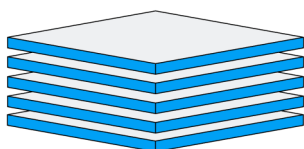

# ABS platen

(Acrylonitryl Butadieen Styreen)

Inhoudsopgave:	Pagina	2	ABS geëxtrudeerde platen, licht grijs, 1220 x 620 ( 15 – 100 mm )
	Pagina	2	ABS geëxtrudeerde volstaf, licht grijs, 3000 x 620 ( 6 – 100 mm )

## ABS (Acrylonitril Butadien Styreen) platen

Uitvoering:

- Kleur: licht grijs
- Materiaal: ABS (geëxtrudeerde Acrylonitril Butadien Styreen) platen

Artikel no.	Omschrijving	Kleur	Afmeting	Dikte
	ABS geëxtrudeerde plaat	Licht grijs	1220 x 620 mm	15 mm
	ABS geëxtrudeerde plaat	Licht grijs	1220 x 620 mm	20 mm
	ABS geëxtrudeerde plaat	Licht grijs	1220 x 620 mm	30 mm
	ABS geëxtrudeerde plaat	Licht grijs	1220 x 620 mm	40 mm
	ABS geëxtrudeerde plaat	Licht grijs	1220 x 620 mm	50 mm
	ABS geëxtrudeerde plaat	Licht grijs	1220 x 620 mm	60 mm
	ABS geëxtrudeerde plaat	Licht grijs	1220 x 620 mm	70 mm
	ABS geëxtrudeerde plaat	Licht grijs	1220 x 620 mm	80 mm
	ABS geëxtrudeerde plaat	Licht grijs	1220 x 620 mm	100 mm