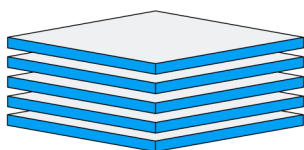

# PTFE platen

(polytetrafluorethyleen)

Inhoudsopgave:	Pagina	2	PTFE plaat ( 1 – 40 mm ) naturel
	Pagina	2	PTFE plaat ( 1 – 20 mm ) wit

# PTFE (polytetrafluorethyleen) platen

## PTFE (polytetrafluorethyleen) platen

Uitvoering:

- Kleur: naturel
- Materiaal: PTFE (polytetrafluorethyleen) platen

Artikel no.	Omschrijving	Kleur	Afmeting	Dikte
SPTFEPP0010INA	PTFE plaat	Naturel	1200 x 1200 mm	1 mm
SPTFEPP0020INA	PTFE plaat	Naturel	1200 x 1200 mm	2 mm
SPTFEPP0030INA	PTFE plaat	Naturel	1200 x 1200 mm	3 mm
SPTFEPP0040INA	PTFE plaat	Naturel	1200 x 1200 mm	4 mm
SPTFEPP0050INA	PTFE plaat	Naturel	1200 x 1200 mm	5 mm
SPTFEPP0060INA	PTFE plaat	Naturel	1200 x 1200 mm	6 mm
SPTFEPP0080INA	PTFE plaat	Naturel	1200 x 1200 mm	8 mm
SPTFEPP0100INA	PTFE plaat	Naturel	1200 x 1200 mm	10 mm
SPTFEPP0150INA	PTFE plaat	Naturel	1200 x 1200 mm	15 mm
SPTFEPP0200INA	PTFE plaat	Naturel	1200 x 1200 mm	20 mm
SPTFEPP0250INA	PTFE plaat	Naturel	1200 x 1200 mm	25 mm
SPTFEPP0300INA	PTFE plaat	Naturel	1200 x 1200 mm	30 mm
SPTFEPP0400INA	PTFE plaat	Naturel	1200 x 1200 mm	40 mm

## PTFE (polytetrafluorethyleen) platen

Uitvoering:

- Kleur: wit
- Materiaal: PTFE (polytetrafluorethyleen) platen

Artikel no.	Omschrijving	Kleur	Afmeting	Dikte
SPTFEP0010IWH	PTFE plaat	Wit	1200 x 1200 mm	1 mm
SPTFEP0015IWH	PTFE plaat	Wit	1200 x 1200 mm	1,5 mm
SPTFEP0020IWH	PTFE plaat	Wit	1200 x 1200 mm	2 mm
SPTFEP0030IWH	PTFE plaat	Wit	1200 x 1200 mm	3 mm
SPTFEP0040IWH	PTFE plaat	Wit	1200 x 1200 mm	4 mm
SPTFEP0050IWH	PTFE plaat	Wit	1200 x 1200 mm	5 mm
SPTFEP0060IWH	PTFE plaat	Wit	1200 x 1200 mm	6 mm
SPTFEP0080IWH	PTFE plaat	Wit	1200 x 1200 mm	8 mm
SPTFEP0100IWH	PTFE plaat	Wit	1200 x 1200 mm	10 mm
SPTFEP0120IWH	PTFE plaat	Wit	1200 x 1200 mm	12 mm
SPTFEP0150IWH	PTFE plaat	Wit	1200 x 1200 mm	15 mm
SPTFEP0200JWH	PTFE plaat	Wit	1200 x 1200 mm	20 mm