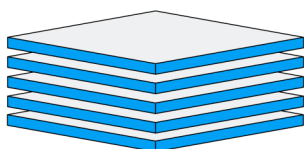

# PTFE platen

(polytetrafluorethyleen)

Inhoudsopgave:	Pagina	2	PTFE plaat ( 1 – 40 mm ) naturel
	Pagina	2	PTFE plaat ( 1 – 20 mm ) wit

# PTFE (polytetrafluorethyleen) platen

## PTFE (polytetrafluorethyleen) platen

Uitvoering:

- Kleur: naturel
- Materiaal: PTFE (polytetrafluorethyleen) platen

Artikel no.	Omschrijving	Kleur	Afmeting	Dikte
SPTFEPP0010INA	PTFE plaat	Naturel	1200 x 1200 mm	1 mm
SPTFEPP0020INA	PTFE plaat	Naturel	1200 x 1200 mm	2 mm
SPTFEPP0030INA	PTFE plaat	Naturel	1200 x 1200 mm	3 mm
SPTFEPP0040INA	PTFE plaat	Naturel	1200 x 1200 mm	4 mm
SPTFEPP0050INA	PTFE plaat	Naturel	1200 x 1200 mm	5 mm
SPTFEPP0060INA	PTFE plaat	Naturel	1200 x 1200 mm	6 mm
SPTFEPP0080INA	PTFE plaat	Naturel	1200 x 1200 mm	8 mm
SPTFEPP0100INA	PTFE plaat	Naturel	1200 x 1200 mm	10 mm
SPTFEPP0150INA	PTFE plaat	Naturel	1200 x 1200 mm	15 mm
SPTFEPP0200INA	PTFE plaat	Naturel	1200 x 1200 mm	20 mm
SPTFEPP0250INA	PTFE plaat	Naturel	1200 x 1200 mm	25 mm
SPTFEPP0300INA	PTFE plaat	Naturel	1200 x 1200 mm	30 mm
SPTFEPP0400INA	PTFE plaat	Naturel	1200 x 1200 mm	40 mm

## PTFE (polytetrafluorethyleen) platen

Uitvoering:

- Kleur: wit
- Materiaal: PTFE (polytetrafluorethyleen) platen

Artikel no.	Omschrijving	Kleur	Afmeting	Dikte
SPTFEP0010IWH	PTFE plaat	Wit	1200 x 1200 mm	1 mm
SPTFEP0015IWH	PTFE plaat	Wit	1200 x 1200 mm	1,5 mm
SPTFEP0020IWH	PTFE plaat	Wit	1200 x 1200 mm	2 mm
SPTFEP0030IWH	PTFE plaat	Wit	1200 x 1200 mm	3 mm
SPTFEP0040IWH	PTFE plaat	Wit	1200 x 1200 mm	4 mm
SPTFEP0050IWH	PTFE plaat	Wit	1200 x 1200 mm	5 mm
SPTFEP0060IWH	PTFE plaat	Wit	1200 x 1200 mm	6 mm
SPTFEP0080IWH	PTFE plaat	Wit	1200 x 1200 mm	8 mm
SPTFEP0100IWH	PTFE plaat	Wit	1200 x 1200 mm	10 mm
SPTFEP0120IWH	PTFE plaat	Wit	1200 x 1200 mm	12 mm
SPTFEP0150IWH	PTFE plaat	Wit	1200 x 1200 mm	15 mm
SPTFEP0200JWH	PTFE plaat	Wit	1200 x 1200 mm	20 mm