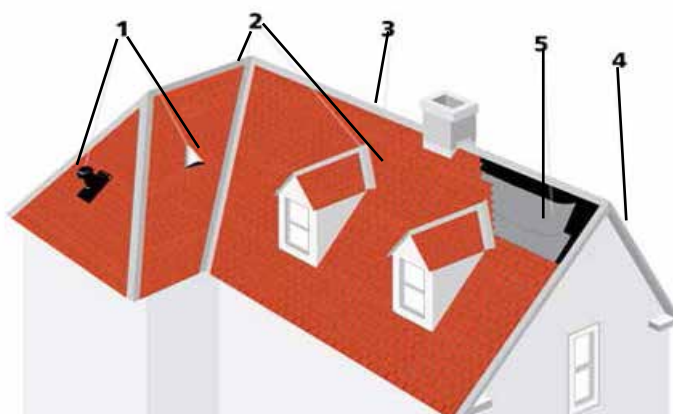

Alle vermelde technische gegevens zijn richtwaarden, gebaseerd op gegevens aangeleverd door onze leveranciers en interne kwaliteitscontrole. Deze informatie is geen garantie voor juridische verantwoordelijkheid. Het is slechts voor uw eigen overweging, onderzoek, verificatie, en mag geen onderdeel vormen van een contract met derden.