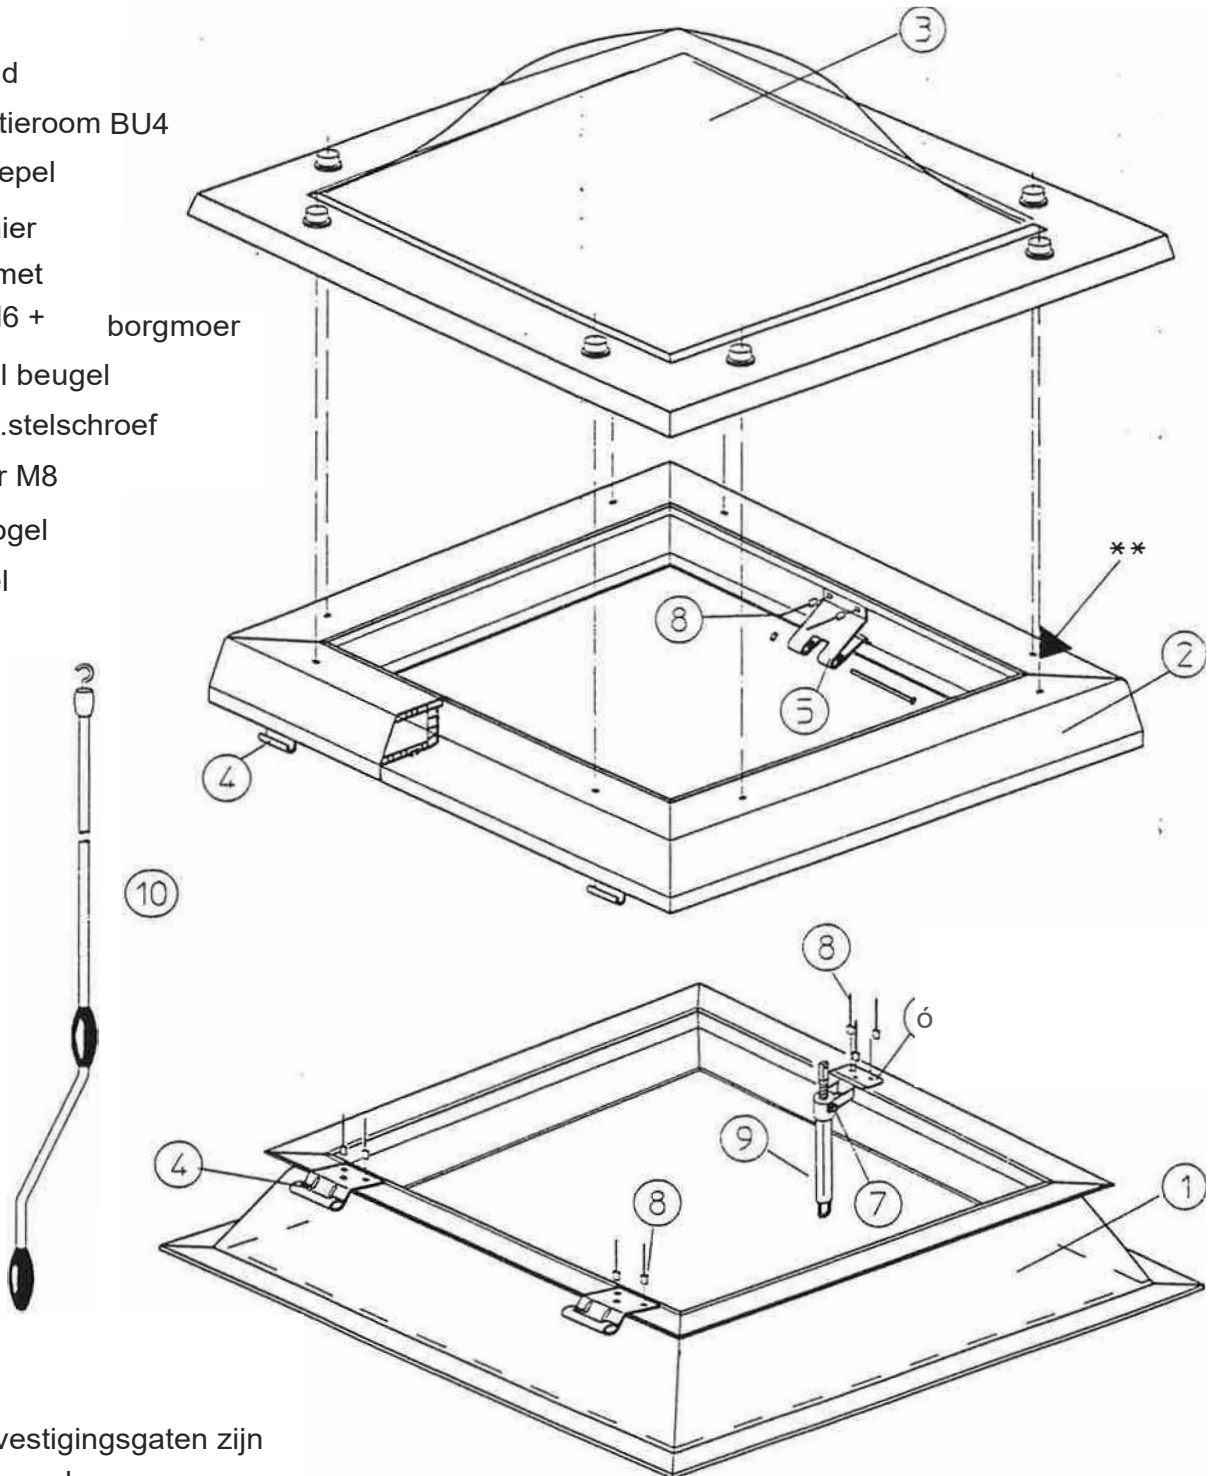

Ventilatieraam BU4 met enkele spindel.

- 1 opstond
- 2 ventilotieroom BU4
- 3 lichtkoepel
- 4 scharnier
- 5 gaffel met
bout M6 + borgmoer
- 6 spindel beugel
- 7 gegolv.stelschroef
+ moer M8
- 8 stuiknogel
- 9 spindel
- 10 slinger

** alle bevestigingsgaten zijn
voorgeboord