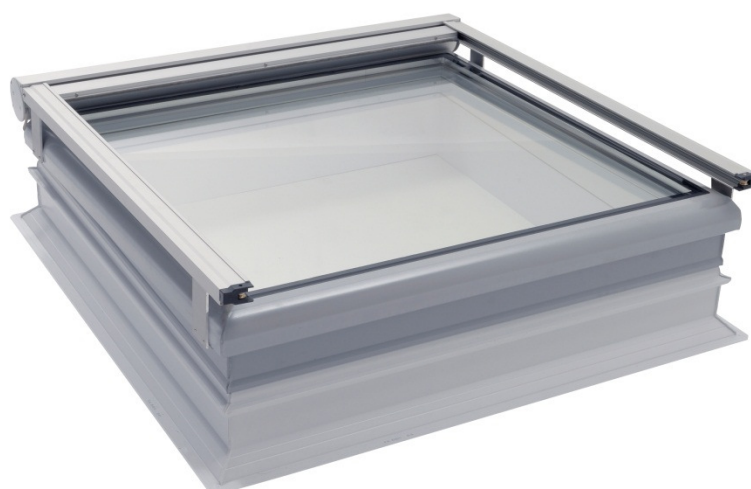

## SkyScreen

Merk: Smits Rolluiken en Zonwering B.V. • Type: 95 Rond Windvast • Motor: Somfy Altus RTS

### Productomschrijving

SkyScreen is bedoeld om invallend zonlicht bij GlassLight te weren. Het elektrisch bedienbare product wordt aan de buitenzijde gemonteerd. De behuizing is qua kleur afgestemd op GlassLight. De screen is niet bestemd voor gebruik tijdens harde wind, regen, hagel, sneeuw en vorst. De elektronisch bedienbare zonwering is door BIK op maat voor-geassembleerd. Hierdoor kan de zonwering gemakkelijk gemonteerd worden op het aluminium frame van GlassLight.

Omdat een ventilerende GlassLight standaard is voorzien van een 4-kanaals afstandbediening, wordt bij Skyscreen standaard geen afstandbediening meegeleverd. Deze kan altijd los als 1- of 4-kanaals uitvoering besteld worden.

Eigenschappen doek:

Doek	
Kleur	Wit/grijs gewoven (S119)
Materiaal	Kunststof
Warmtetransmissie	11,7 %
Warmtereflectie	50,9 %
Warmteabsorptie	37,4 %
Optische transmissie	9,9 %
Ultraviolet transmissie	5,4 %
Openingsfactor	4,8 %