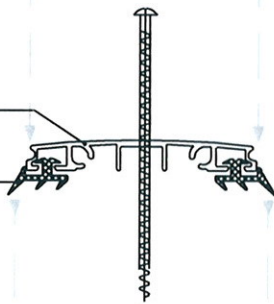

Aluminium sierkap

Klemprofiel

Rubber

Onder rubber met plakstrook

Houten balklaag serredak  
60 mm. breed

Aluminium sierkap

Klemprofiel

Rubber

Onder rubber met plakstrook

Houten balklaag serredak  
60 mm. breed