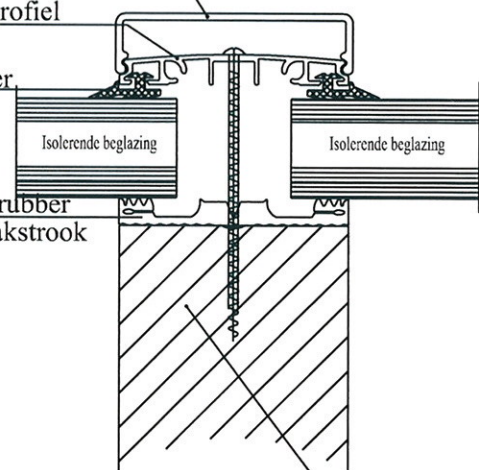

Aluminium sierkap

Klemprofiel

Rubber

Onder rubber met plakstrook

Houten balklaag serredak  
60 mm. breed

Aluminium sierkap

Klemprofiel

Rubber

Onder rubber met plakstrook

Houten balklaag serredak  
60 mm. breed