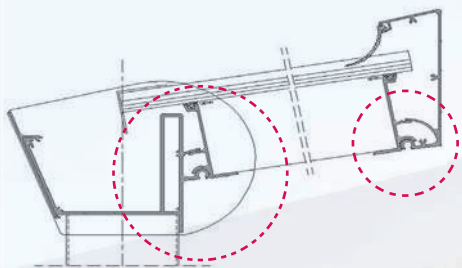

Het uitzonderlijke profiel van de **Aluxe** veranda!

Maatwerk is ons vak! De Trendline is standaard uitgevoerd met scharnierbare profielen waardoor de dakhelling flexibel is aan te passen. Dat maakt uw keuze voor TK-Overkapping wel heel gemakkelijk!

U kiest uw perfecte dakplaat, zelfs gelaagd glas behoort tot de mogelijkheden.

De Trendline wordt geleverd in vaste maten tot zelfs 795 cm. Tegen meerprijs leveren we graag meer maatwerk, want uiteraard kunt u uw veranda volledig naar eigen wens creëren.

DE TRENDLINE VERANDA

- Scharnierbaar profiel
- Flexibele dakhelling
- 5 standaard Ral kleuren
- Tot 7950 mm breed
- Montage materiaal in Ral kleur
- Polycarbonaat 16 mm 5x structuur
- Glas 8 mm mogelijk
- Dakbelasting 125 kg per m²
- Alum. klik/schroef profiel op het dak
- Maatwerk mogelijk