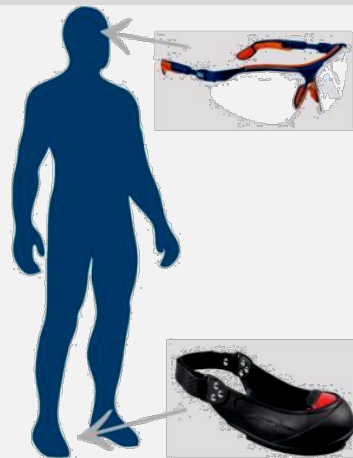

# VERWENDUNG VON PERSÖNLICHEN SCHUTZMITTELN – HINWEISE FÜR DIE BESUCHER DES thyssenkrupp rothe erde Slovakia, a.s. -AREALS

AUFENTHALT AUF DEN SICHEREN WEGEN UND STRASSENRÄNDEN

WIR EMPFEHLEN, GESCHLOSSENE SCHUHE  
MIT FESTER SOHLE ZU TRAGEN

AUFENTHALT AUSSERHALB DER MARKIERTEN  
SICHEREN WEGEN UND STRASSEN

AUFENTHALT IM BEREICH DER MATERIALLAGER

VERWENDEN SIE AUF DEN MIT FOLGENDEM PIKTOGRAMM

MARKIERTEN ARBEITSSTELLEN DEN HÖRSCHUTZ -

OHRENSTÖPSEL