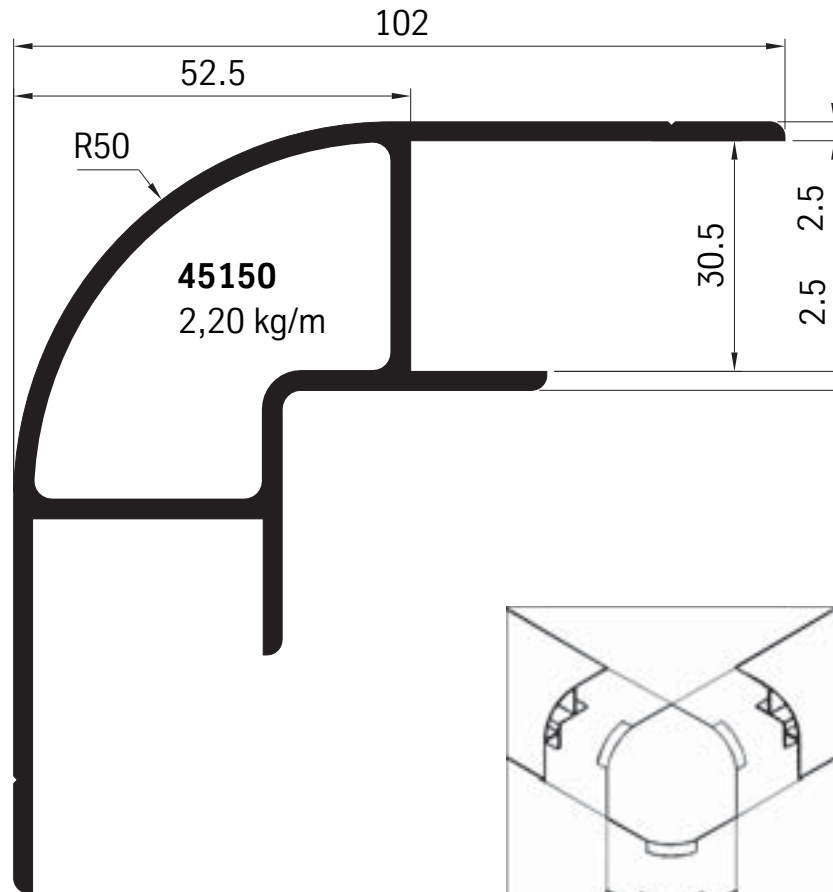

Pritschenaufbau-Profile 40 PA

Pritschenaufbau-Profile 40 mm 40 PA

M 1:2

**Bodenprofil
40787**
5,54 kg/m

M 1:2

**Bodenprofil
40486**
6,67 kg/m

Pritschenaufbau-Profile

**Trägerprofil
40200**
4,97 kg/m

**Trägerprofil
40100**
3,63 kg/m

**Trägerprofil
40108**
3,92 kg/m

Pritschenaufbau-Profile

6 Konstruktions-Systeme Kofferaufbauten

6

Kofferaufbau-Profile

Kofferaufbau-Profile

Gussecke
AG 3654-08
0,28 kg/st

Kofferaufbau-Profile

Außenrahmenprofil
45440
2,30 kg/m

Kofferaufbau-Profile

Scharnierprofil mit Gummidichtung und Edelstahl-Achse
für Bordwände und Türen in 20, 25 und 30 mm

**Scharnier
komplett
63579**
20 mm

**Scharnier
komplett
63584**
25 mm

**Scharnier
komplett
63830**
30 mm

Scharniere lieferbar in den Längen:
2200 mm - 2400 mm - 2600 mm - 2800 mm - 3000 mm.

Kofferaufbau-Profile

**Scheuerleistenprofil
45478**
2,59 kg/m