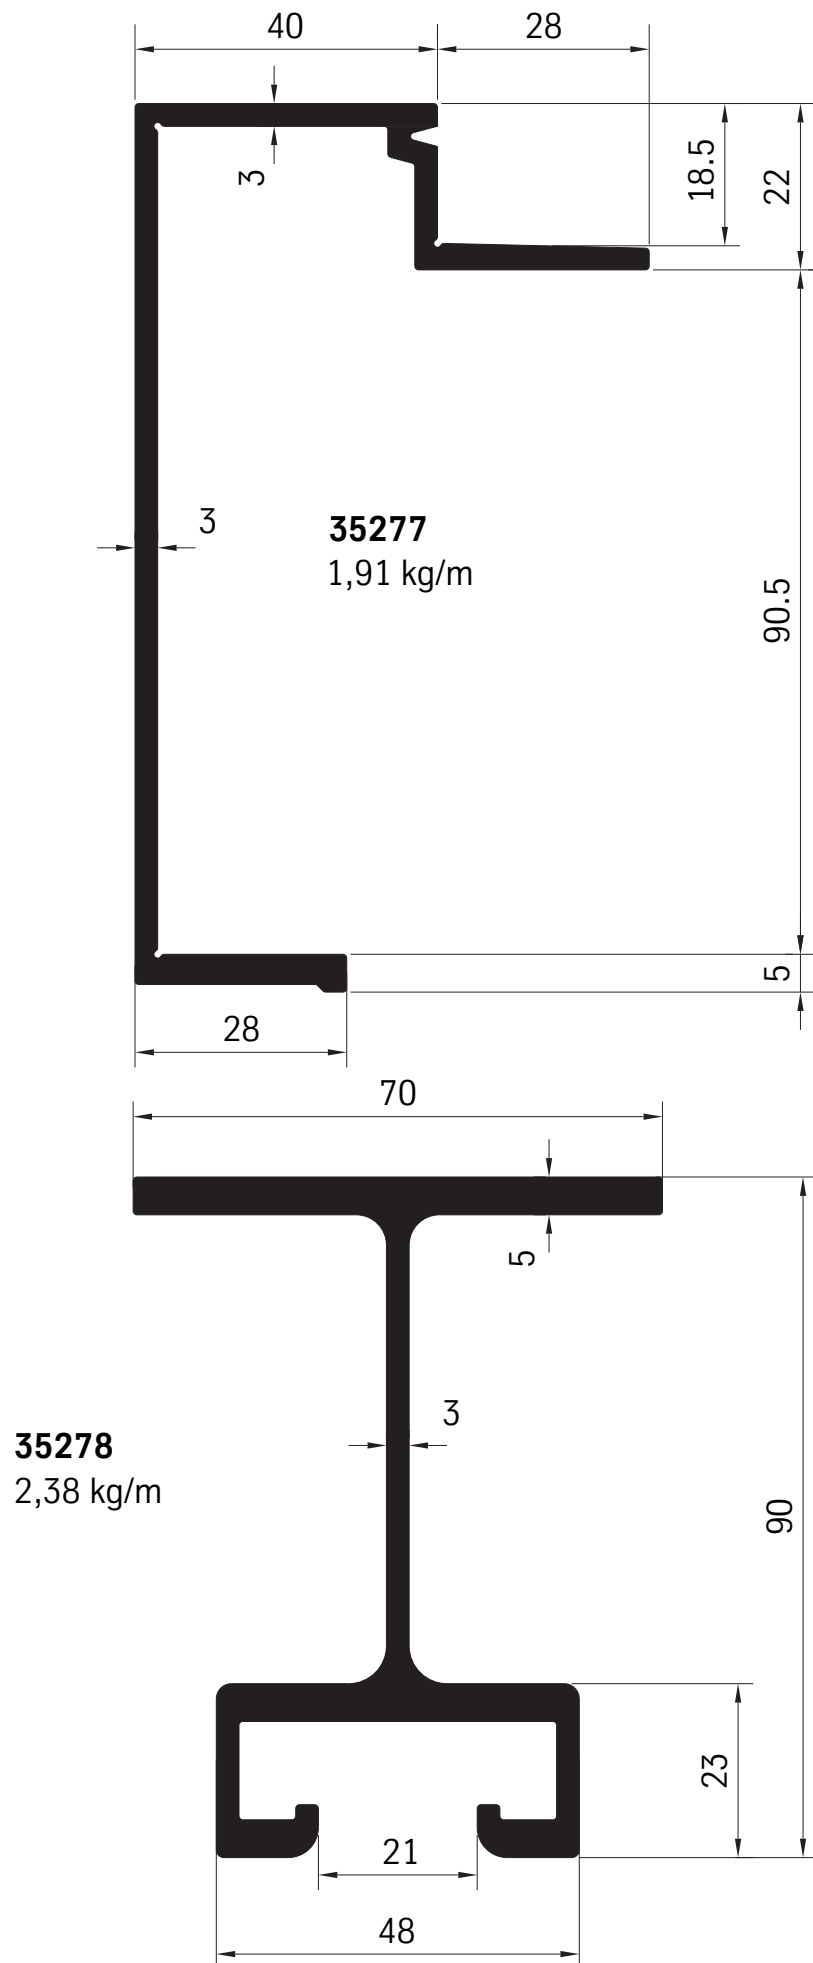

Pritschenaufbau-Profile System Palcom

Pritschenaufbau-Profile System Palcom

Pritschenaufbau-Profile 30 mm 35 PA

**Bodenprofil geriffelt
35435**
2,83 kg/m

**Bodenprofil geriffelt
35864**
6,32 kg/m

**Bodenprofil geriffelt
35485**
5,85 kg/m

Pritschenaufbau-Profile 40 PA

Pritschenaufbau-Profile 40 mm 40 PA

M 1:2

**Bodenprofil
40787**
5,54 kg/m

M 1:2

**Bodenprofil
40486**
6,67 kg/m

Pritschenaufbau-Profile

**Trägerprofil
40200**
4,97 kg/m

Kofferaufbau-Profile

Außenrahmenprofil
45440
2,30 kg/m

Kofferaufbau-Profile

Scharnierprofil mit Gummidichtung und Edelstahl-Achse
für Bordwände und Türen in 20, 25 und 30 mm

**Scharnier
komplett
63579**
20 mm

**Scharnier
komplett
63584**
25 mm

**Scharnier
komplett
63830**
30 mm

Scharniere lieferbar in den Längen:
2200 mm - 2400 mm - 2600 mm - 2800 mm - 3000 mm.

Kofferaufbau-Profile

**Scheuerleistenprofil
45478**
2,59 kg/m