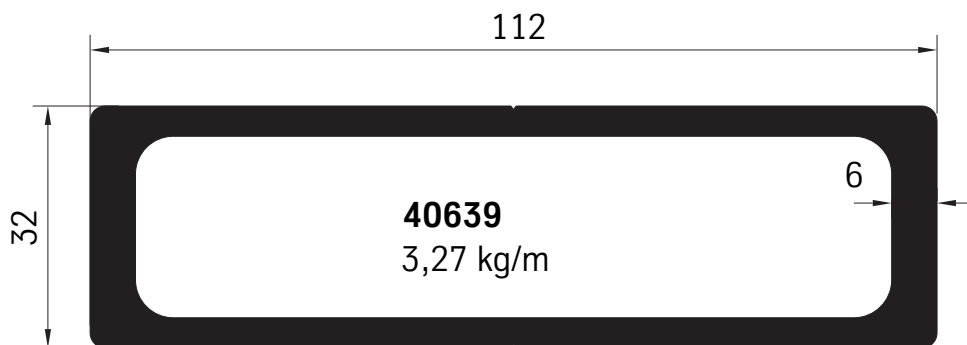

Pritschenaufbau-Profile