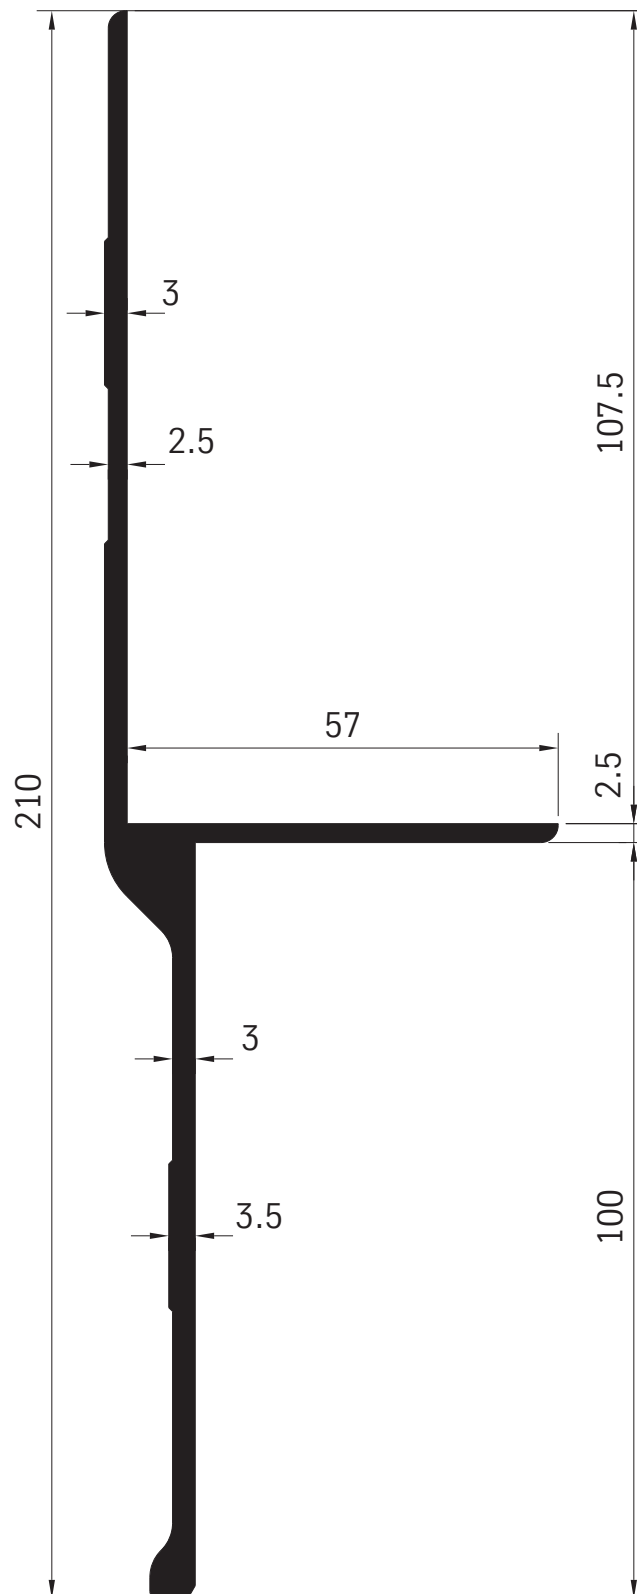

Kofferaufbau-Profile

Außenrahmenprofil
45440
2,30 kg/m