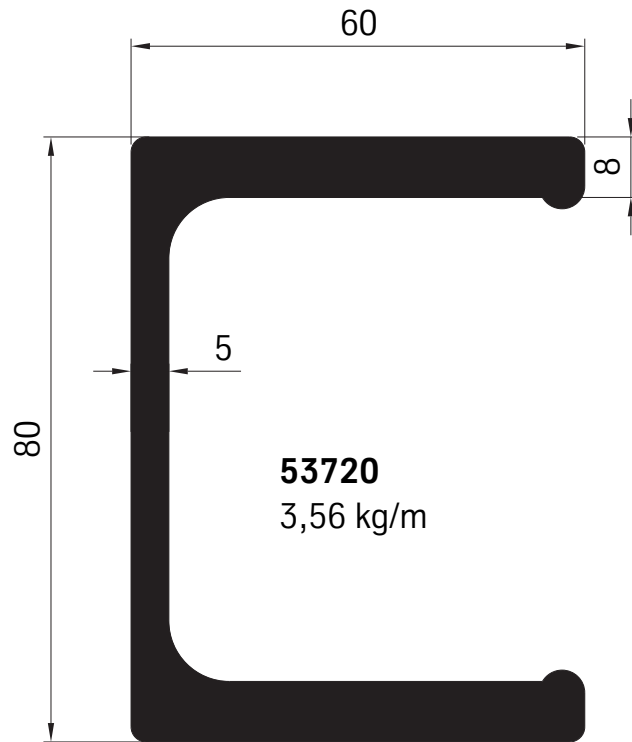

Pritschenaufbau-Profile System Palcom

Pritschenaufbau-Profile System Palcom

Pritschenaufbau-Profile 30 mm 35 PA

**Bodenprofil geriffelt
35435**
2,83 kg/m

**Bodenprofil geriffelt
35864**
6,32 kg/m

**Bodenprofil geriffelt
35485**
5,85 kg/m

Pritschenaufbau-Profile 40 PA

Pritschenaufbau-Profile 40 mm 40 PA

M 1:2

**Bodenprofil
40787**
5,54 kg/m

M 1:2

**Bodenprofil
40486**
6,67 kg/m

Pritschenaufbau-Profile

**Trägerprofil
40200**
4,97 kg/m

Kofferaufbau-Profile

Außenrahmenprofil
45440
2,30 kg/m

Kofferaufbau-Profile

Scharnierprofil mit Gummidichtung und Edelstahl-Achse
für Bordwände und Türen in 20, 25 und 30 mm

**Scharnier
komplett
63579**
20 mm

**Scharnier
komplett
63584**
25 mm

**Scharnier
komplett
63830**
30 mm

Scharniere lieferbar in den Längen:
2200 mm - 2400 mm - 2600 mm - 2800 mm - 3000 mm.

Kofferaufbau-Profile

**Scheuerleistenprofil
45478**
2,59 kg/m