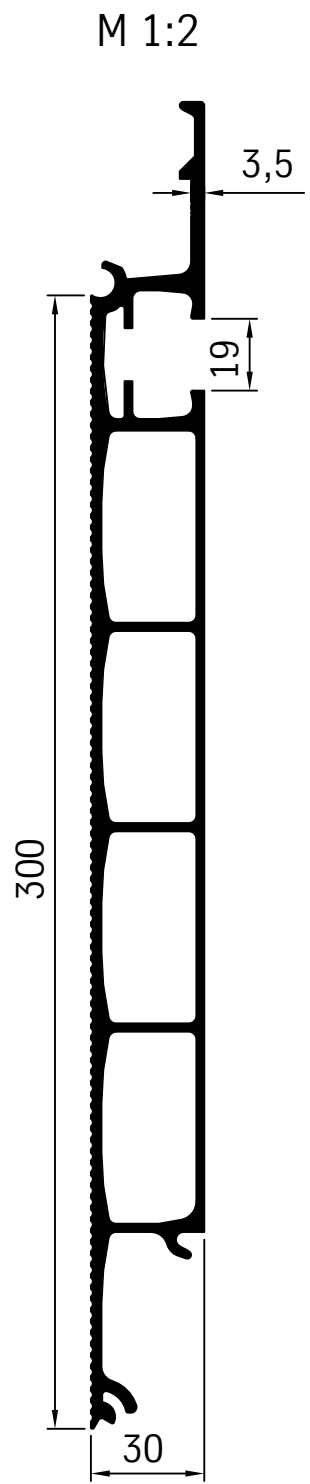

Pritschenaufbau-Profile System Palcom

Pritschenaufbau-Profile System Palcom

Pritschenaufbau-Profile 30 mm 35 PA

**Bodenprofil geriffelt
35435**
2,83 kg/m

**Bodenprofil geriffelt
35864**
6,32 kg/m

**Bodenprofil geriffelt
35485**
5,85 kg/m

Pritschenaufbau-Profile 40 PA

Pritschenaufbau-Profile 40 mm 40 PA

M 1:2

**Bodenprofil
40787**
5,54 kg/m

M 1:2

**Bodenprofil
40486**
6,67 kg/m

Pritschenaufbau-Profile

**Trägerprofil
40200**
4,97 kg/m

Kofferaufbau-Profile

Außenrahmenprofil
45440
2,30 kg/m

Kofferaufbau-Profile

Scharnierprofil mit Gummidichtung und Edelstahl-Achse
für Bordwände und Türen in 20, 25 und 30 mm

**Scharnier
komplett
63579**
20 mm

**Scharnier
komplett
63584**
25 mm

**Scharnier
komplett
63830**
30 mm

Scharniere lieferbar in den Längen:
2200 mm - 2400 mm - 2600 mm - 2800 mm - 3000 mm.

Kofferaufbau-Profile

**Scheuerleistenprofil
45478**
2,59 kg/m