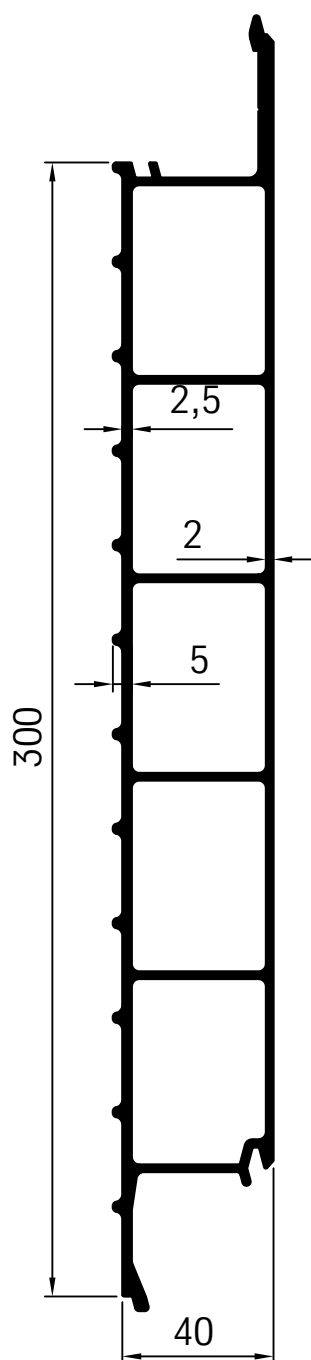

Pritschenaufbau-Profile System Palcom

Pritschenaufbau-Profile System Palcom

Pritschenaufbau-Profile 30 mm 35 PA

**Bodenprofil geriffelt
35435**
2,83 kg/m

**Bodenprofil geriffelt
35864**
6,32 kg/m

**Bodenprofil geriffelt
35485**
5,85 kg/m

Pritschenaufbau-Profile 40 PA

Pritschenaufbau-Profile 40 mm 40 PA

M 1:2

**Bodenprofil
40787**
5,54 kg/m

M 1:2

**Bodenprofil
40486**
6,67 kg/m

Pritschenaufbau-Profile

**Trägerprofil
40200**
4,97 kg/m

Kofferaufbau-Profile

Außenrahmenprofil
45440
2,30 kg/m

Kofferaufbau-Profile

Scharnierprofil mit Gummidichtung und Edelstahl-Achse
für Bordwände und Türen in 20, 25 und 30 mm

**Scharnier
komplett
63579**
20 mm

**Scharnier
komplett
63584**
25 mm

**Scharnier
komplett
63830**
30 mm

Scharniere lieferbar in den Längen:
2200 mm - 2400 mm - 2600 mm - 2800 mm - 3000 mm.

Kofferaufbau-Profile

**Scheuerleistenprofil
45478**
2,59 kg/m