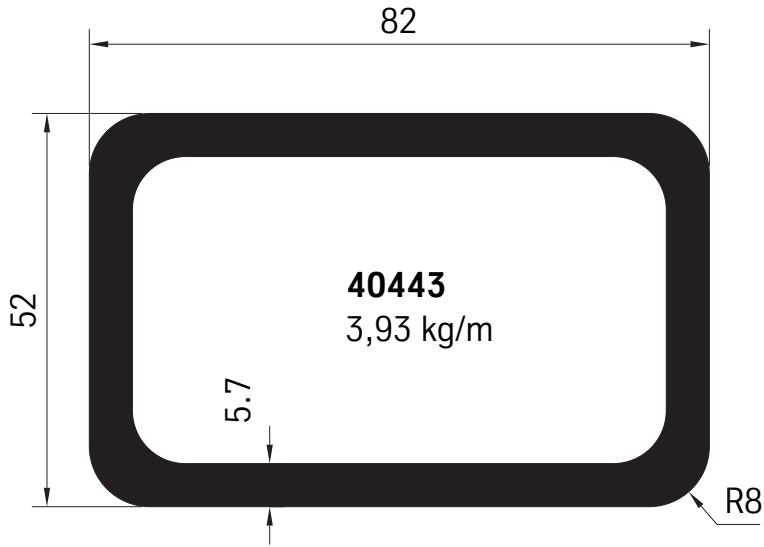

Pritschenaufbau-Profile