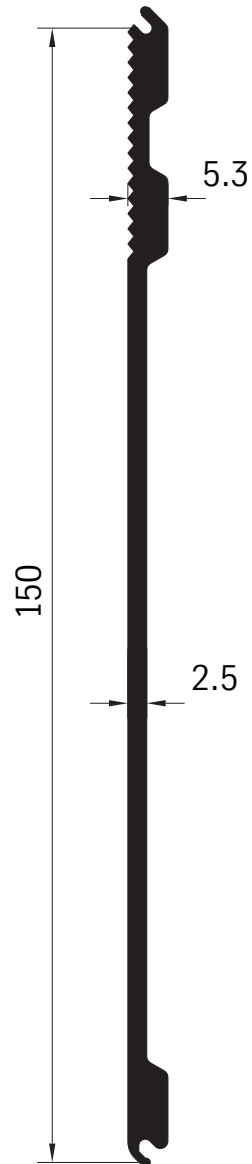

Kofferaufbau-Profile

Scheuerleistenprofil

45140

1,25 kg/m