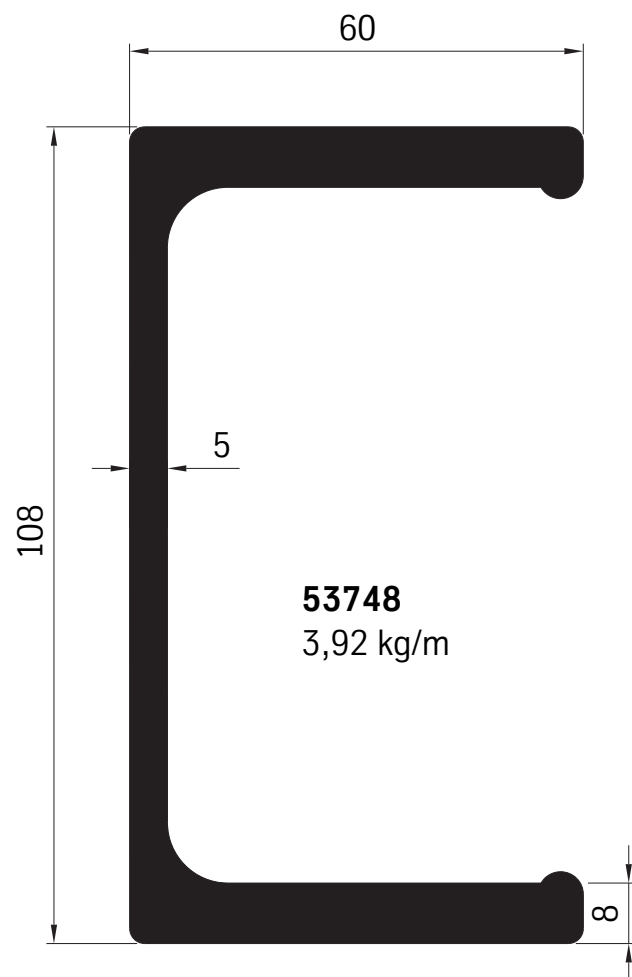

Pritschenaufbau-Profile System Palcom

Pritschenaufbau-Profile System Palcom

Pritschenaufbau-Profile 30 mm 35 PA

**Bodenprofil geriffelt
35435**
2,83 kg/m

**Bodenprofil geriffelt
35864**
6,32 kg/m

**Bodenprofil geriffelt
35485**
5,85 kg/m

Pritschenaufbau-Profile 40 PA

Pritschenaufbau-Profile 40 mm 40 PA

M 1:2

**Bodenprofil
40787**
5,54 kg/m

M 1:2

**Bodenprofil
40486**
6,67 kg/m

Pritschenaufbau-Profile

**Trägerprofil
40200**
4,97 kg/m

Kofferaufbau-Profile

Außenrahmenprofil
45440
2,30 kg/m

Kofferaufbau-Profile

Scharnierprofil mit Gummidichtung und Edelstahl-Achse
für Bordwände und Türen in 20, 25 und 30 mm

**Scharnier
komplett
63579**
20 mm

**Scharnier
komplett
63584**
25 mm

**Scharnier
komplett
63830**
30 mm

Scharniere lieferbar in den Längen:
2200 mm - 2400 mm - 2600 mm - 2800 mm - 3000 mm.

Kofferaufbau-Profile

**Scheuerleistenprofil
45478**
2,59 kg/m