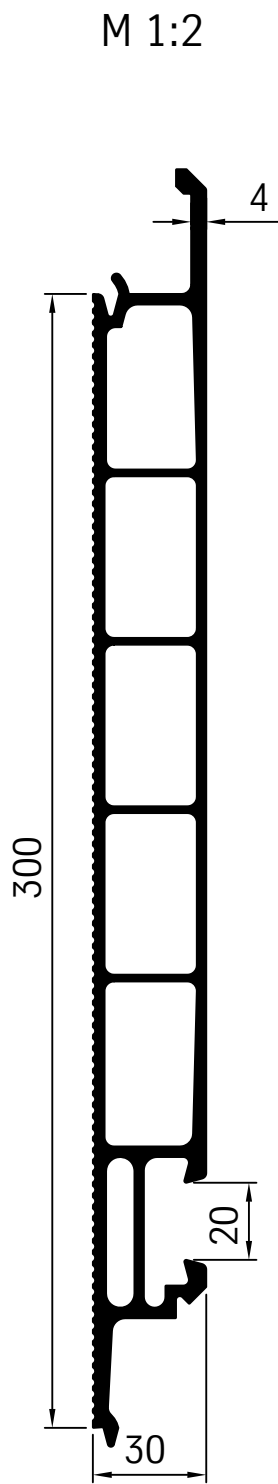

Pritschenaufbau-Profile System Palcom

Pritschenaufbau-Profile System Palcom

Pritschenaufbau-Profile 30 mm 35 PA

**Bodenprofil geriffelt
35435**
2,83 kg/m

**Bodenprofil geriffelt
35864**
6,32 kg/m

**Bodenprofil geriffelt
35485**
5,85 kg/m

Pritschenaufbau-Profile 40 PA

Pritschenaufbau-Profile 40 mm 40 PA

M 1:2

**Bodenprofil
40787**
5,54 kg/m

M 1:2

**Bodenprofil
40486**
6,67 kg/m

Pritschenaufbau-Profile

**Trägerprofil
40200**
4,97 kg/m

Kofferaufbau-Profile

Außenrahmenprofil
45440
2,30 kg/m

Kofferaufbau-Profile

Scharnierprofil mit Gummidichtung und Edelstahl-Achse
für Bordwände und Türen in 20, 25 und 30 mm

**Scharnier
komplett
63579**
20 mm

**Scharnier
komplett
63584**
25 mm

**Scharnier
komplett
63830**
30 mm

Scharniere lieferbar in den Längen:
2200 mm - 2400 mm - 2600 mm - 2800 mm - 3000 mm.

Kofferaufbau-Profile

**Scheuerleistenprofil
45478**
2,59 kg/m