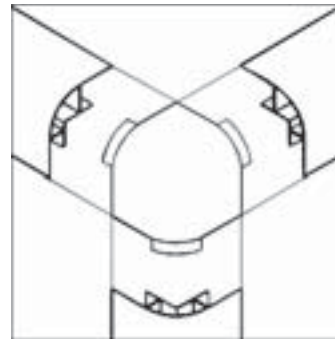

Kofferaufbau-Profile

Gussecke
AG 3654-08
0,28 kg/st