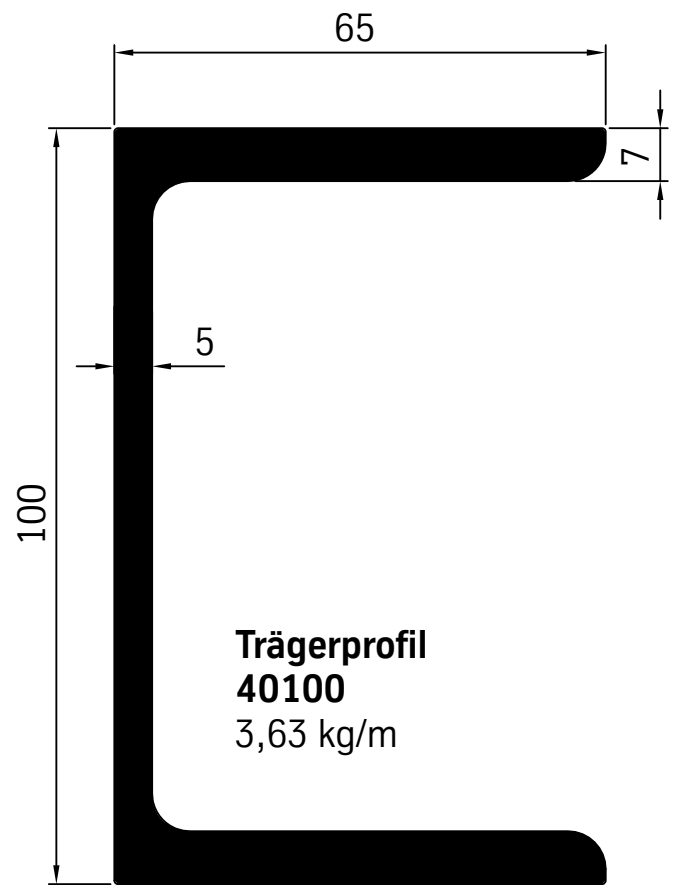

Pritschenaufbau-Profile 40 PA

Pritschenaufbau-Profile 40 mm 40 PA

M 1:2

**Bodenprofil
40787**
5,54 kg/m

M 1:2

**Bodenprofil
40486**
6,67 kg/m

Pritschenaufbau-Profile

**Trägerprofil
40200**
4,97 kg/m

**Trägerprofil
40100**
3,63 kg/m

**Trägerprofil
40108**
3,92 kg/m

Pritschenaufbau-Profile

6 Konstruktions-Systeme Kofferaufbauten

6

Kofferaufbau-Profile

Kofferaufbau-Profile

Gussecke
AG 3654-08
0,28 kg/st

Kofferaufbau-Profile

Außenrahmenprofil
45440
2,30 kg/m

Kofferaufbau-Profile

Scharnierprofil mit Gummidichtung und Edelstahl-Achse
für Bordwände und Türen in 20, 25 und 30 mm

**Scharnier
komplett
63579**
20 mm

**Scharnier
komplett
63584**
25 mm

**Scharnier
komplett
63830**
30 mm

Scharniere lieferbar in den Längen:
2200 mm - 2400 mm - 2600 mm - 2800 mm - 3000 mm.

Kofferaufbau-Profile

**Scheuerleistenprofil
45478**
2,59 kg/m