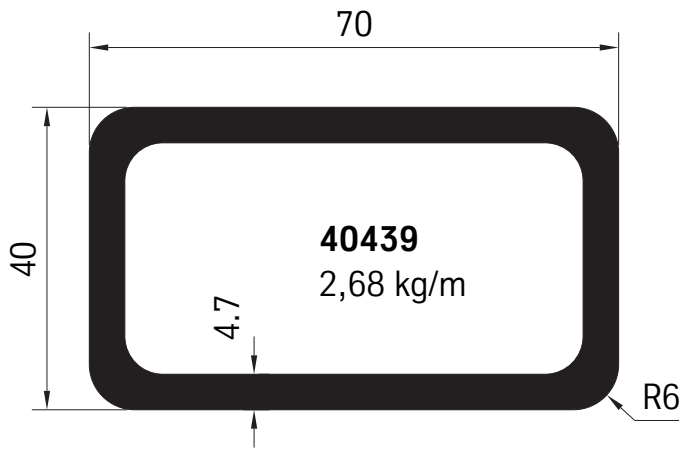

Pritschenaufbau-Profile 40 PA

Pritschenaufbau-Profile 40 mm 40 PA

M 1:2

**Bodenprofil
40787**
5,54 kg/m

M 1:2

**Bodenprofil
40486**
6,67 kg/m

Pritschenaufbau-Profile

**Trägerprofil
40200**
4,97 kg/m

**Trägerprofil
40100**
3,63 kg/m

**Trägerprofil
40108**
3,92 kg/m

Pritschenaufbau-Profile

6 Konstruktions-Systeme Kofferaufbauten

6

Kofferaufbau-Profile

Kofferaufbau-Profile

Gussecke
AG 3654-08
0,28 kg/st

Kofferaufbau-Profile

Außenrahmenprofil
45440
2,30 kg/m

Kofferaufbau-Profile

Scharnierprofil mit Gummidichtung und Edelstahl-Achse
für Bordwände und Türen in 20, 25 und 30 mm

**Scharnier
komplett
63579**
20 mm

**Scharnier
komplett
63584**
25 mm

**Scharnier
komplett
63830**
30 mm

Scharniere lieferbar in den Längen:
2200 mm - 2400 mm - 2600 mm - 2800 mm - 3000 mm.

Kofferaufbau-Profile

**Scheuerleistenprofil
45478**
2,59 kg/m