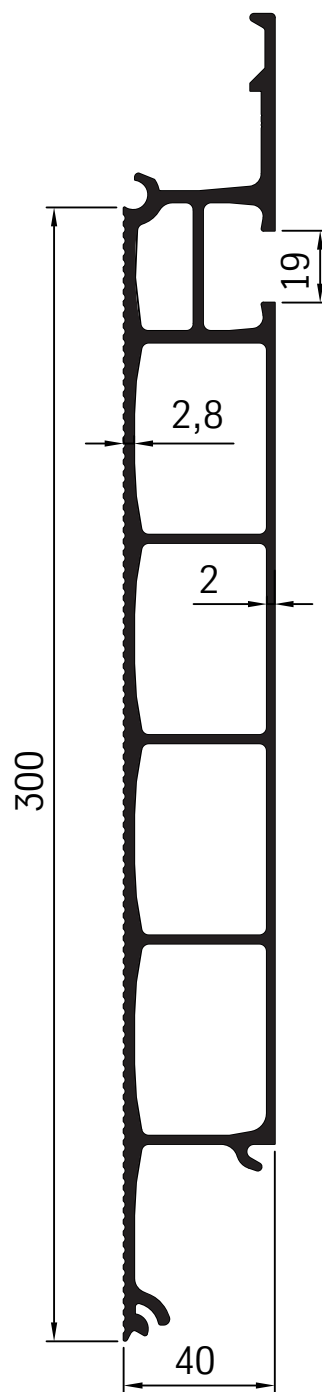

Pritschenaufbau-Profile System Palcom

Pritschenaufbau-Profile System Palcom

Pritschenaufbau-Profile 30 mm 35 PA

**Bodenprofil geriffelt
35435**
2,83 kg/m

**Bodenprofil geriffelt
35864**
6,32 kg/m

**Bodenprofil geriffelt
35485**
5,85 kg/m

Pritschenaufbau-Profile 40 PA

Pritschenaufbau-Profile 40 mm 40 PA

M 1:2

**Bodenprofil
40787**
5,54 kg/m

M 1:2

**Bodenprofil
40486**
6,67 kg/m

Pritschenaufbau-Profile

**Trägerprofil
40200**
4,97 kg/m

**Trägerprofil
40100**
3,63 kg/m

**Trägerprofil
40108**
3,92 kg/m

Pritschenaufbau-Profile

6 Konstruktions-Systeme Kofferaufbauten

6

Kofferaufbau-Profile

Kofferaufbau-Profile

Gussecke
AG 3654-08
0,28 kg/st

Kofferaufbau-Profile

Außenrahmenprofil
45440
2,30 kg/m

Kofferaufbau-Profile

Scharnierprofil mit Gummidichtung und Edelstahl-Achse
für Bordwände und Türen in 20, 25 und 30 mm

**Scharnier
komplett
63579**
20 mm