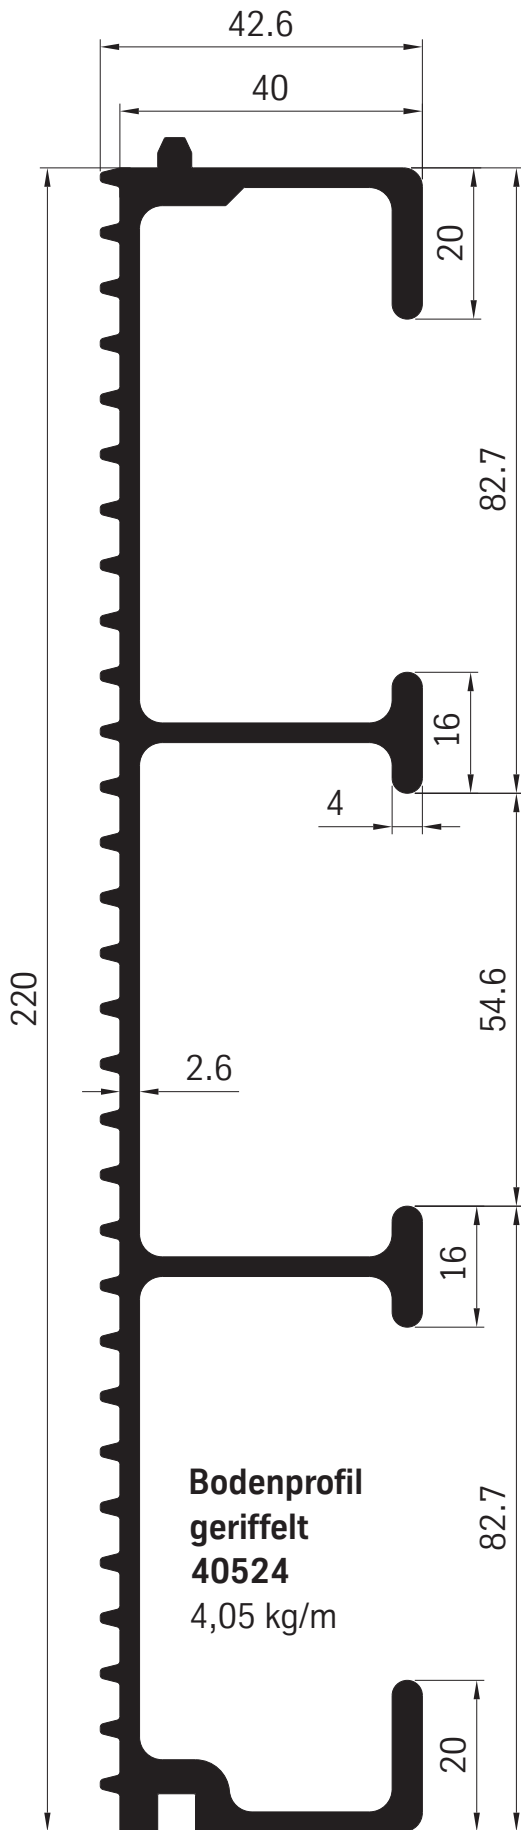

Pritschenaufbau-Profile System Palcom

Pritschenaufbau-Profile System Palcom

Pritschenaufbau-Profile 30 mm 35 PA

**Bodenprofil geriffelt
35435**
2,83 kg/m

**Bodenprofil geriffelt
35864**
6,32 kg/m

**Bodenprofil geriffelt
35485**
5,85 kg/m

Pritschenaufbau-Profile 40 PA

Pritschenaufbau-Profile 40 mm 40 PA

M 1:2

**Bodenprofil
40787**
5,54 kg/m

M 1:2

**Bodenprofil
40486**
6,67 kg/m

Pritschenaufbau-Profile

**Trägerprofil
40200**
4,97 kg/m

**Trägerprofil
40100**
3,63 kg/m

**Trägerprofil
40108**
3,92 kg/m

Pritschenaufbau-Profile

6 Konstruktions-Systeme Kofferaufbauten

6

Kofferaufbau-Profile

Kofferaufbau-Profile

Gussecke
AG 3654-08
0,28 kg/st

Kofferaufbau-Profile

Außenrahmenprofil
45440
2,30 kg/m

Kofferaufbau-Profile

Scharnierprofil mit Gummidichtung und Edelstahl-Achse
für Bordwände und Türen in 20, 25 und 30 mm

**Scharnier
komplett
63579**
20 mm