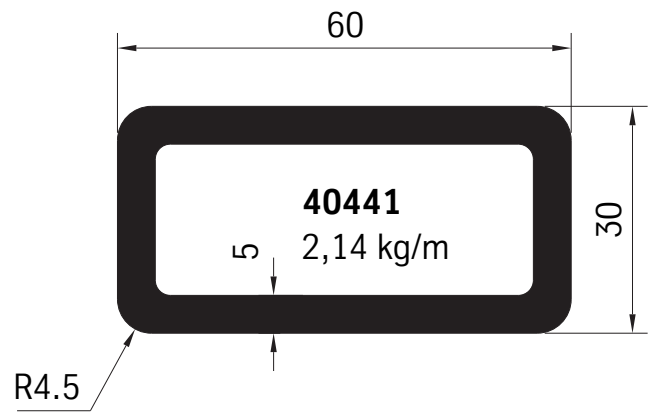

Pritschenaufbau-Profile