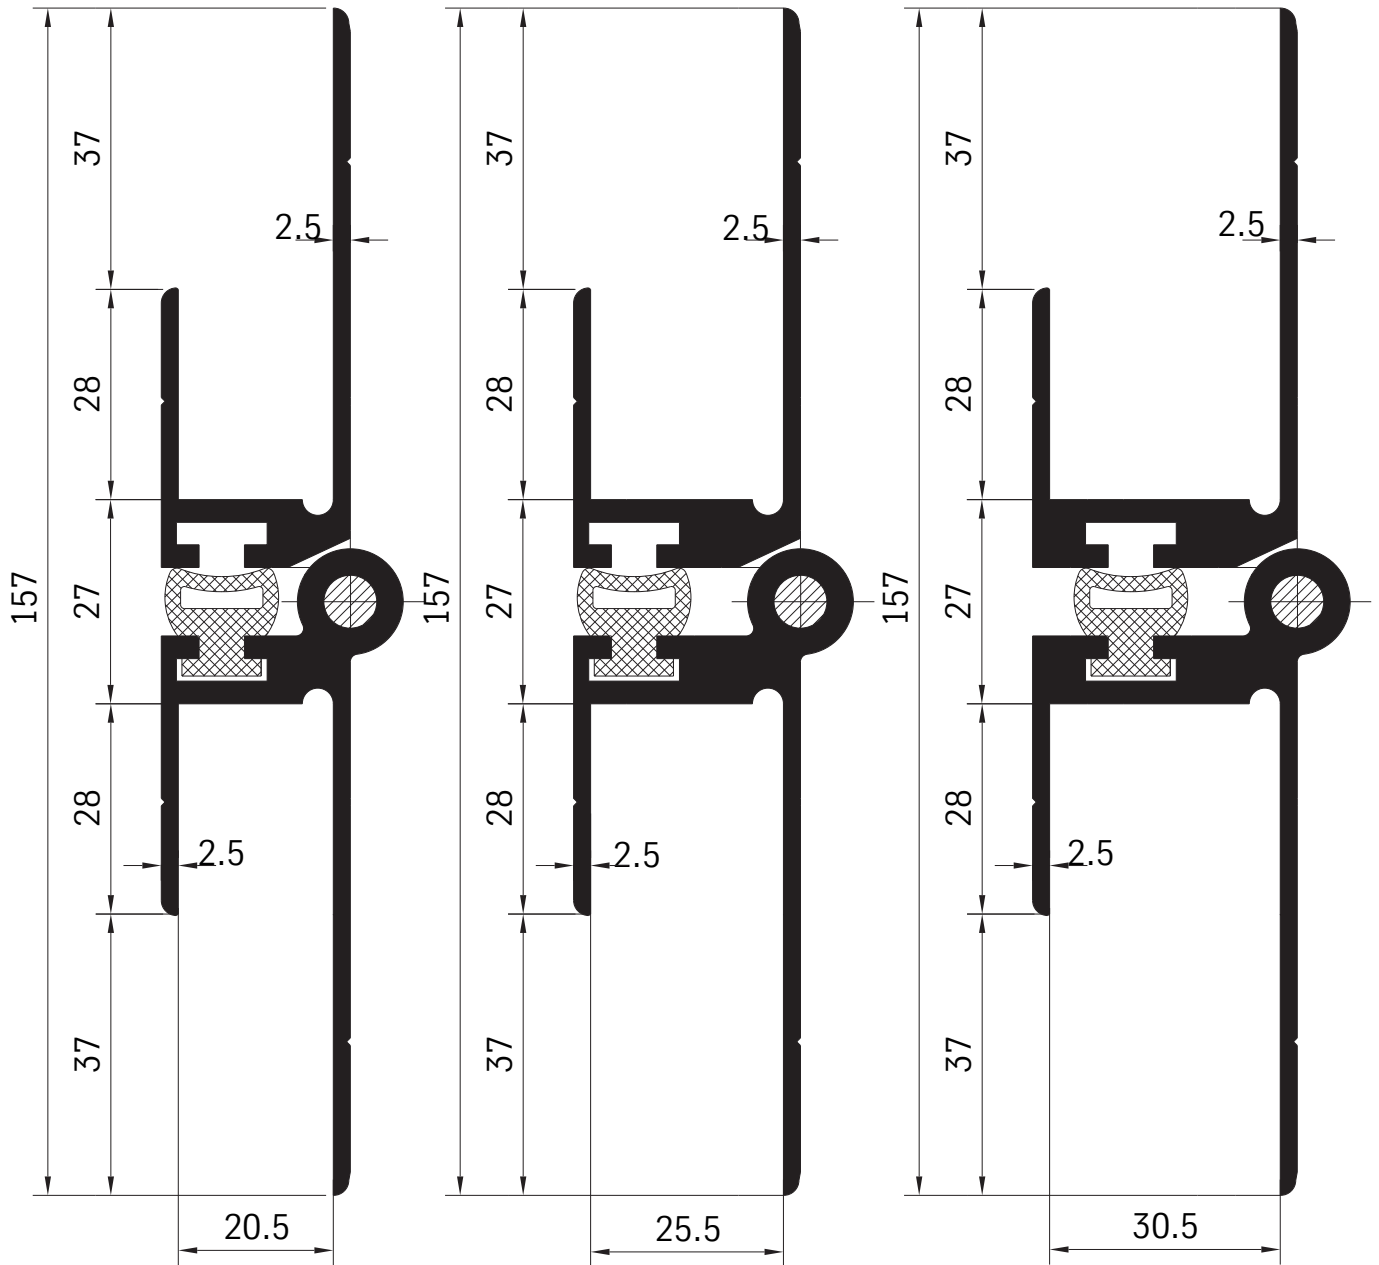

Pritschenaufbau-Profile 40 PA

Pritschenaufbau-Profile 40 mm 40 PA

M 1:2

**Bodenprofil
40787**
5,54 kg/m

M 1:2

**Bodenprofil
40486**
6,67 kg/m

Pritschenaufbau-Profile

**Trägerprofil
40200**
4,97 kg/m

**Trägerprofil
40100**
3,63 kg/m

**Trägerprofil
40108**
3,92 kg/m

Pritschenaufbau-Profile

6 Konstruktions-Systeme Kofferaufbauten

6

Kofferaufbau-Profile

Kofferaufbau-Profile

Gussecke
AG 3654-08
0,28 kg/st

Kofferaufbau-Profile

Außenrahmenprofil
45440
2,30 kg/m

Kofferaufbau-Profile

Scharnierprofil mit Gummidichtung und Edelstahl-Achse
für Bordwände und Türen in 20, 25 und 30 mm

**Scharnier
komplett
63579**
20 mm

**Scharnier
komplett
63584**
25 mm

**Scharnier
komplett
63830**
30 mm

Scharniere lieferbar in den Längen:
2200 mm - 2400 mm - 2600 mm - 2800 mm - 3000 mm.

Kofferaufbau-Profile

**Scheuerleistenprofil
45478**
2,59 kg/m