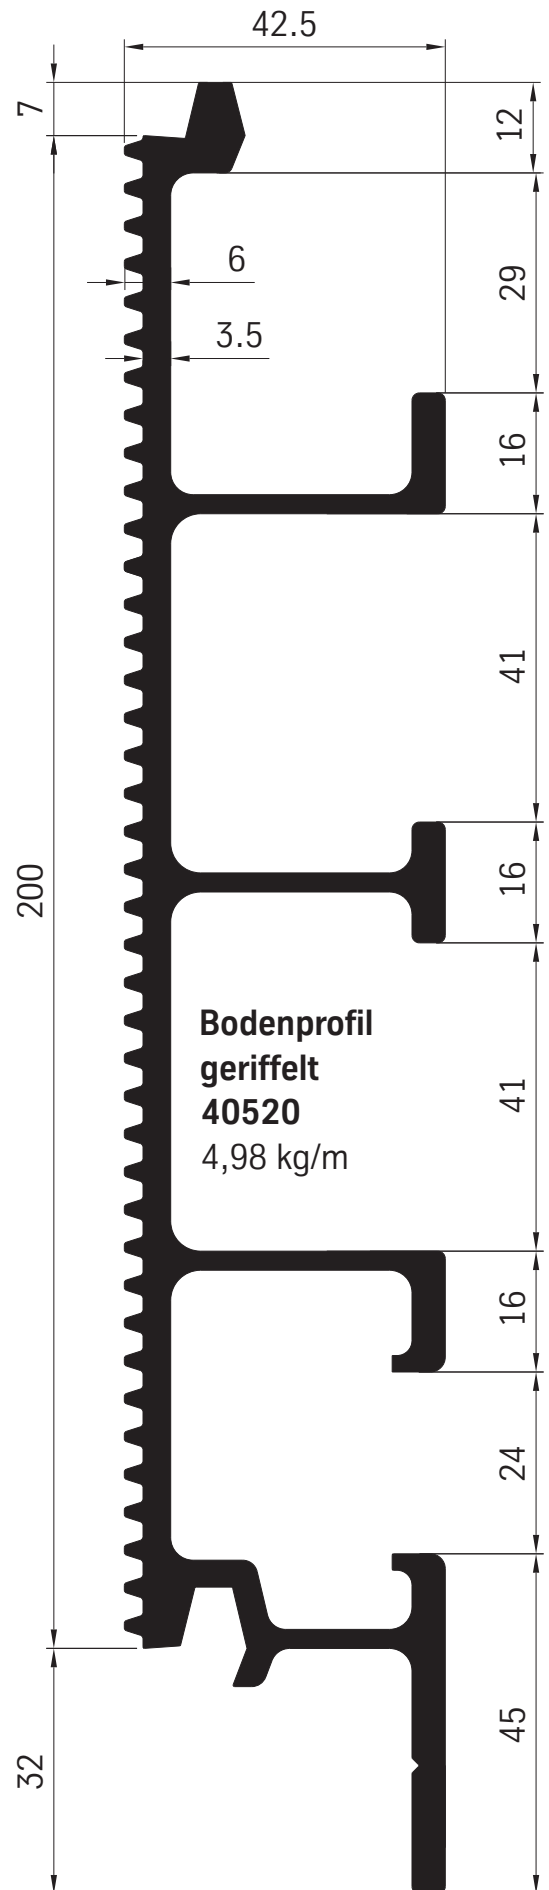

Pritschenaufbau-Profile System Palcom

Pritschenaufbau-Profile System Palcom

Pritschenaufbau-Profile 30 mm 35 PA

**Bodenprofil geriffelt
35435**
2,83 kg/m

**Bodenprofil geriffelt
35864**
6,32 kg/m

**Bodenprofil geriffelt
35485**
5,85 kg/m

Pritschenaufbau-Profile 40 PA

Pritschenaufbau-Profile 40 mm 40 PA

M 1:2

**Bodenprofil
40787**
5,54 kg/m

M 1:2

**Bodenprofil
40486**
6,67 kg/m

Pritschenaufbau-Profile

**Trägerprofil
40200**
4,97 kg/m

**Trägerprofil
40100**
3,63 kg/m

**Trägerprofil
40108**
3,92 kg/m

Pritschenaufbau-Profile

6 Konstruktions-Systeme Kofferaufbauten

6

Kofferaufbau-Profile

Kofferaufbau-Profile

Gussecke
AG 3654-08
0,28 kg/st

Kofferaufbau-Profile

Außenrahmenprofil
45440
2,30 kg/m

Kofferaufbau-Profile

Scharnierprofil mit Gummidichtung und Edelstahl-Achse
für Bordwände und Türen in 20, 25 und 30 mm

**Scharnier
komplett
63579**
20 mm