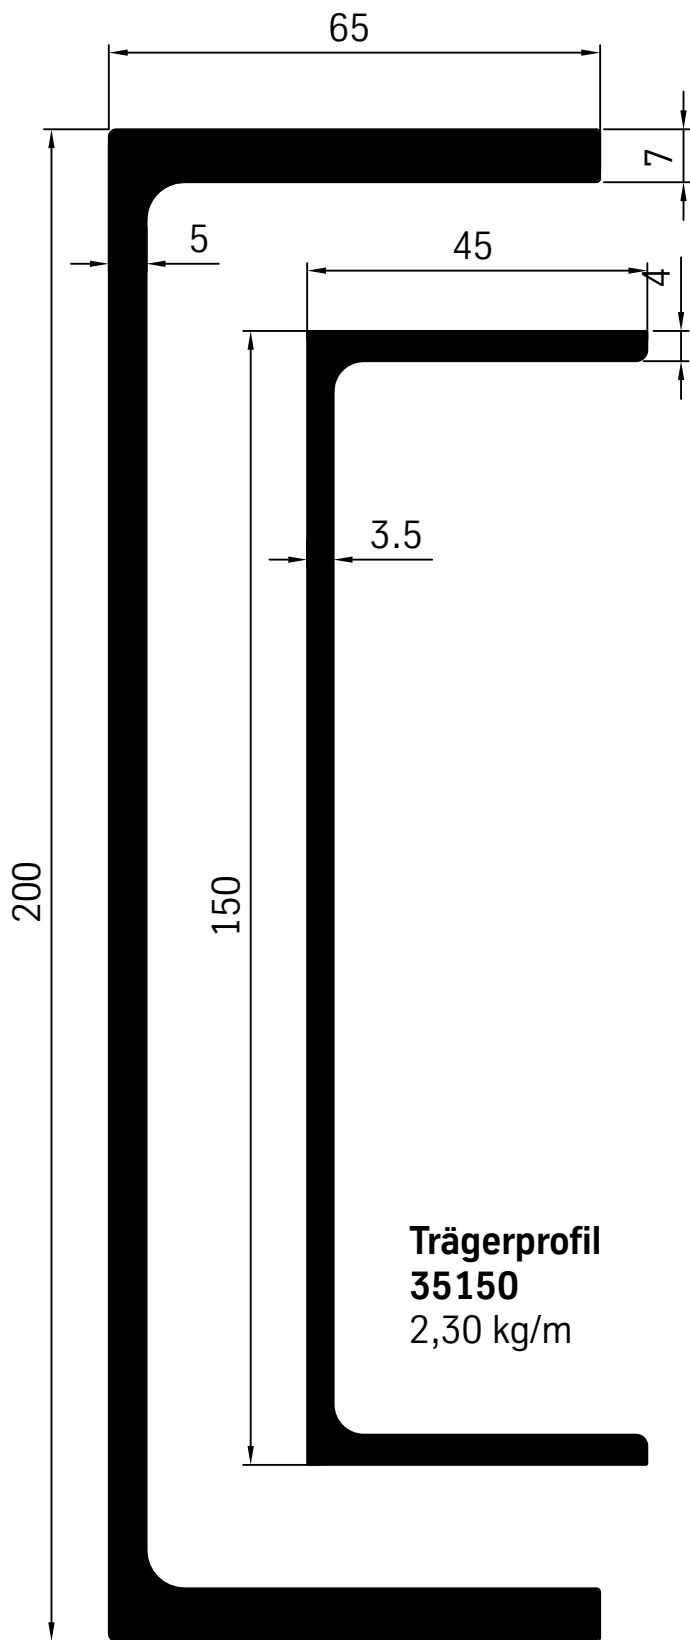

Pritschenaufbau-Profile System Palcom

Pritschenaufbau-Profile System Palcom

Pritschenaufbau-Profile 30 mm 35 PA

**Bodenprofil geriffelt
35435**
2,83 kg/m

**Bodenprofil geriffelt
35864**
6,32 kg/m

**Bodenprofil geriffelt
35485**
5,85 kg/m

Pritschenaufbau-Profile 40 PA

Pritschenaufbau-Profile 40 mm 40 PA

M 1:2

**Bodenprofil
40787**
5,54 kg/m

M 1:2

**Bodenprofil
40486**
6,67 kg/m

Pritschenaufbau-Profile

**Trägerprofil
40200**
4,97 kg/m

Kofferaufbau-Profile

Außenrahmenprofil
45440
2,30 kg/m

Kofferaufbau-Profile

Scharnierprofil mit Gummidichtung und Edelstahl-Achse
für Bordwände und Türen in 20, 25 und 30 mm

**Scharnier
komplett
63579**
20 mm

**Scharnier
komplett
63584**
25 mm

**Scharnier
komplett
63830**
30 mm

Scharniere lieferbar in den Längen:
2200 mm - 2400 mm - 2600 mm - 2800 mm - 3000 mm.

Kofferaufbau-Profile

**Scheuerleistenprofil
45478**
2,59 kg/m