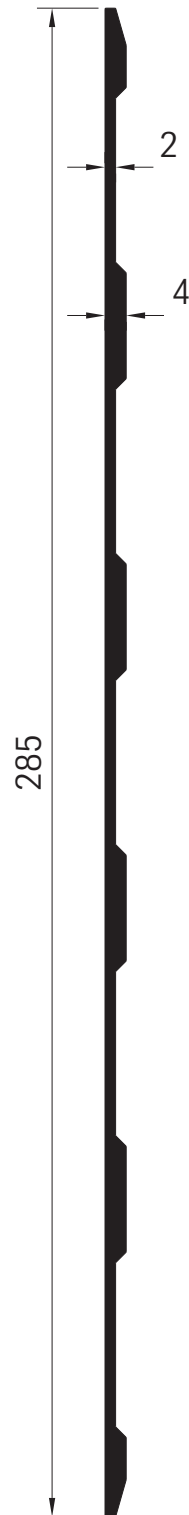

Pritschenaufbau-Profile 40 PA

Pritschenaufbau-Profile 40 mm 40 PA

M 1:2

**Bodenprofil
40787**
5,54 kg/m

M 1:2

**Bodenprofil
40486**
6,67 kg/m

Pritschenaufbau-Profile

**Trägerprofil
40200**
4,97 kg/m

**Trägerprofil
40100**
3,63 kg/m

**Trägerprofil
40108**
3,92 kg/m

Pritschenaufbau-Profile

6 Konstruktions-Systeme Kofferaufbauten

6

Kofferaufbau-Profile

Kofferaufbau-Profile

Gussecke
AG 3654-08
0,28 kg/st

Kofferaufbau-Profile

Außenrahmenprofil
45440
2,30 kg/m

Kofferaufbau-Profile

Scharnierprofil mit Gummidichtung und Edelstahl-Achse
für Bordwände und Türen in 20, 25 und 30 mm

**Scharnier
komplett
63579**
20 mm

**Scharnier
komplett
63584**
25 mm

**Scharnier
komplett
63830**
30 mm

Scharniere lieferbar in den Längen:
2200 mm - 2400 mm - 2600 mm - 2800 mm - 3000 mm.

Kofferaufbau-Profile

**Scheuerleistenprofil
45478**
2,59 kg/m