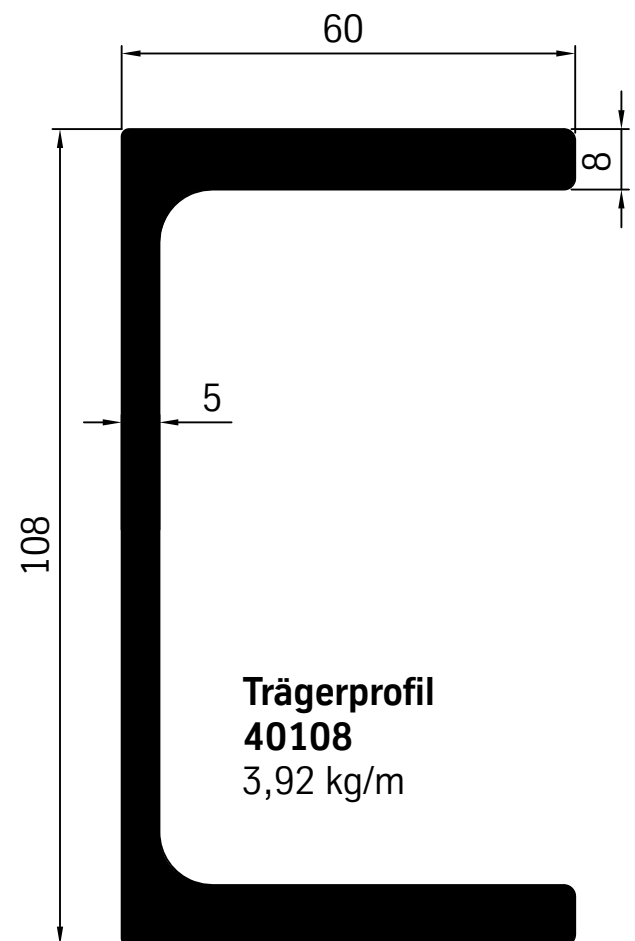

**Trägerprofil
40108**
3,92 kg/m