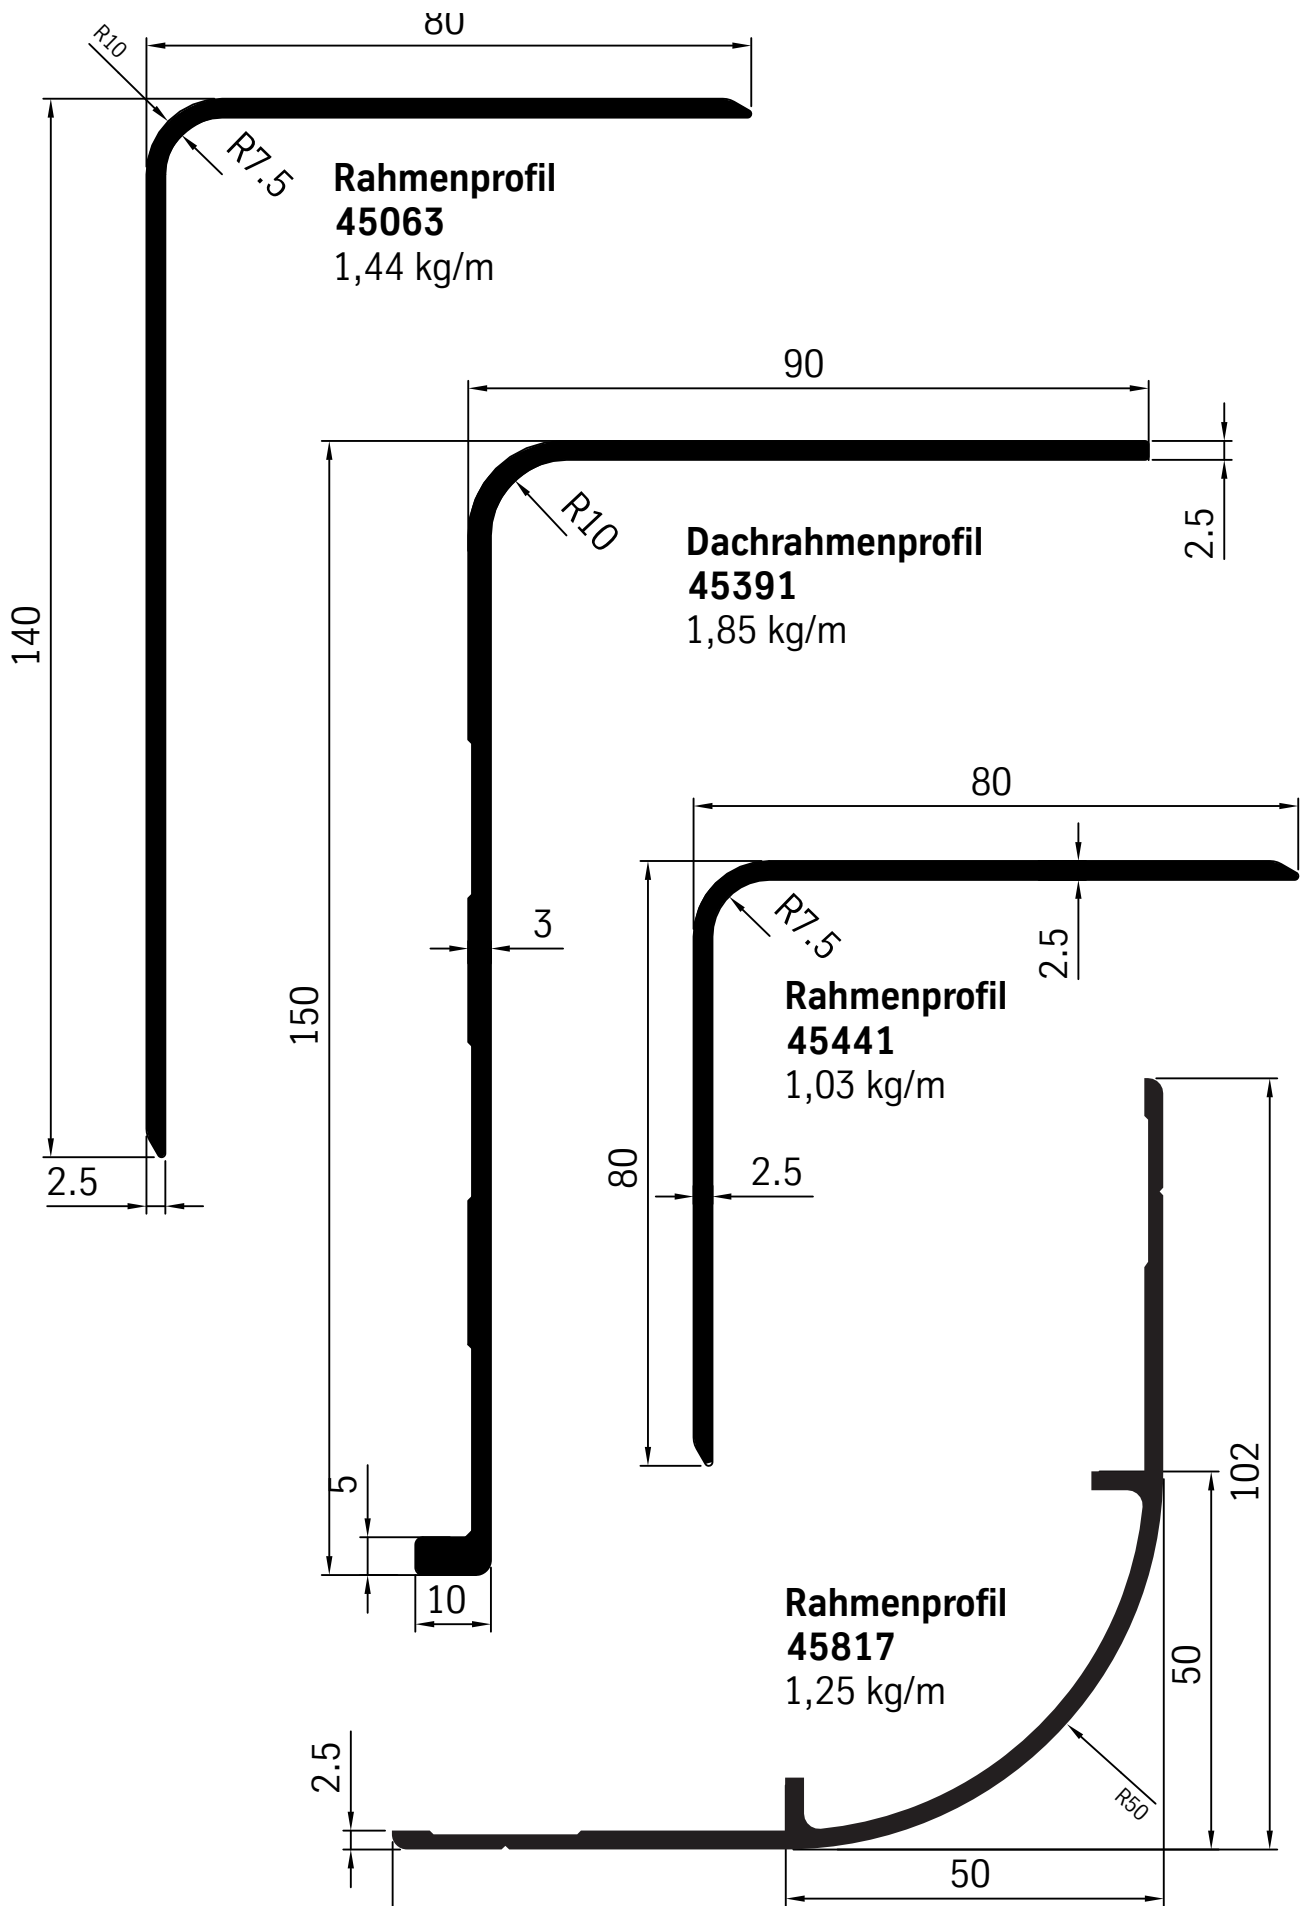

Pritschenaufbau-Profile 40 PA

Pritschenaufbau-Profile 40 mm 40 PA

M 1:2

**Bodenprofil
40787**
5,54 kg/m

M 1:2

**Bodenprofil
40486**
6,67 kg/m

Pritschenaufbau-Profile

**Trägerprofil
40200**
4,97 kg/m

**Trägerprofil
40100**
3,63 kg/m

**Trägerprofil
40108**
3,92 kg/m

Pritschenaufbau-Profile

6 Konstruktions-Systeme Kofferaufbauten

6

Kofferaufbau-Profile

Kofferaufbau-Profile

Gussecke
AG 3654-08
0,28 kg/st

Kofferaufbau-Profile

Außenrahmenprofil
45440
2,30 kg/m

Kofferaufbau-Profile

Scharnierprofil mit Gummidichtung und Edelstahl-Achse
für Bordwände und Türen in 20, 25 und 30 mm

**Scharnier
komplett
63579**
20 mm

**Scharnier
komplett
63584**
25 mm

**Scharnier
komplett
63830**
30 mm

Scharniere lieferbar in den Längen:
2200 mm - 2400 mm - 2600 mm - 2800 mm - 3000 mm.

Kofferaufbau-Profile

**Scheuerleistenprofil
45478**
2,59 kg/m