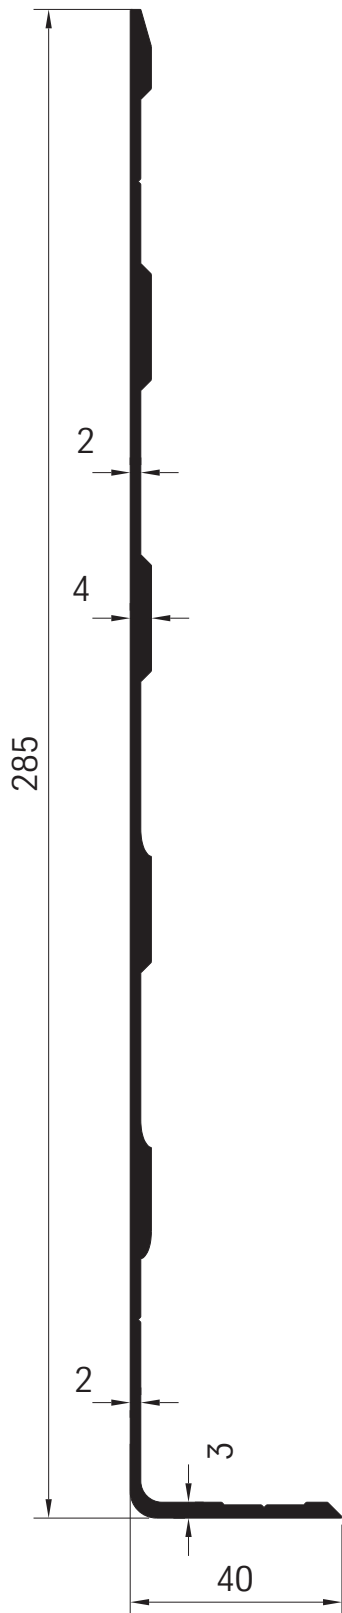

Pritschenaufbau-Profile System Palcom

Pritschenaufbau-Profile System Palcom

Pritschenaufbau-Profile 30 mm 35 PA

**Bodenprofil geriffelt
35435**
2,83 kg/m

**Bodenprofil geriffelt
35864**
6,32 kg/m

**Bodenprofil geriffelt
35485**
5,85 kg/m

Pritschenaufbau-Profile 40 PA

Pritschenaufbau-Profile 40 mm 40 PA

M 1:2

**Bodenprofil
40787**
5,54 kg/m

M 1:2

**Bodenprofil
40486**
6,67 kg/m

Pritschenaufbau-Profile

**Trägerprofil
40200**
4,97 kg/m

Kofferaufbau-Profile

Außenrahmenprofil
45440
2,30 kg/m

Kofferaufbau-Profile

Scharnierprofil mit Gummidichtung und Edelstahl-Achse
für Bordwände und Türen in 20, 25 und 30 mm

**Scharnier
komplett
63579**
20 mm

**Scharnier
komplett
63584**
25 mm

**Scharnier
komplett
63830**
30 mm

Scharniere lieferbar in den Längen:
2200 mm - 2400 mm - 2600 mm - 2800 mm - 3000 mm.

Kofferaufbau-Profile

**Scheuerleistenprofil
45478**
2,59 kg/m