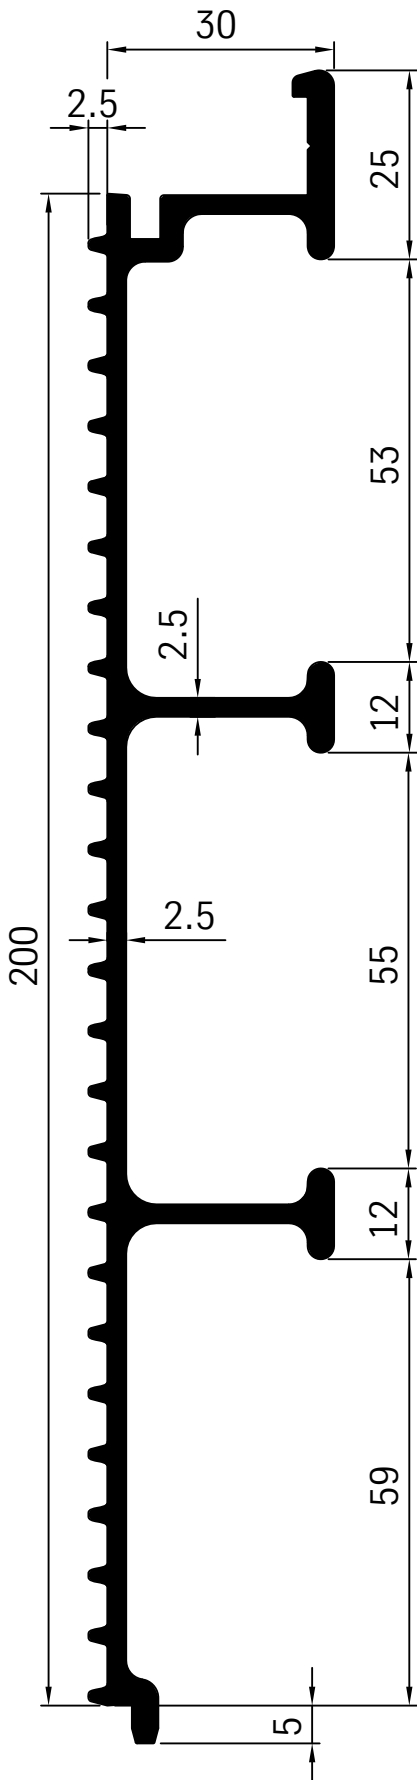

Pritschenaufbau-Profile System Palcom

Pritschenaufbau-Profile System Palcom

Pritschenaufbau-Profile 30 mm 35 PA

**Bodenprofil geriffelt
35435**
2,83 kg/m

**Bodenprofil geriffelt
35864**
6,32 kg/m

**Bodenprofil geriffelt
35485**
5,85 kg/m

Pritschenaufbau-Profile 40 PA

Pritschenaufbau-Profile 40 mm 40 PA

M 1:2

**Bodenprofil
40787**
5,54 kg/m

M 1:2

**Bodenprofil
40486**
6,67 kg/m

Pritschenaufbau-Profile

**Trägerprofil
40200**
4,97 kg/m

Kofferaufbau-Profile

Außenrahmenprofil
45440
2,30 kg/m

Kofferaufbau-Profile

Scharnierprofil mit Gummidichtung und Edelstahl-Achse
für Bordwände und Türen in 20, 25 und 30 mm

**Scharnier
komplett
63579**
20 mm

**Scharnier
komplett
63584**
25 mm

**Scharnier
komplett
63830**
30 mm

Scharniere lieferbar in den Längen:
2200 mm - 2400 mm - 2600 mm - 2800 mm - 3000 mm.

Kofferaufbau-Profile

**Scheuerleistenprofil
45478**
2,59 kg/m