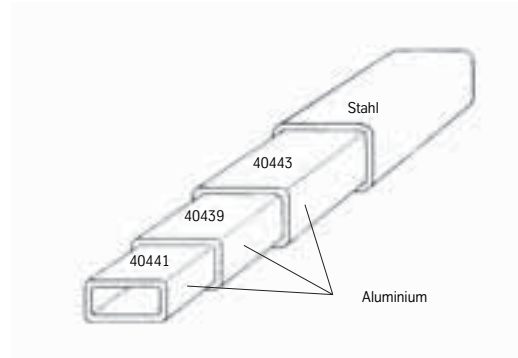

Pritschenaufbau-Profile